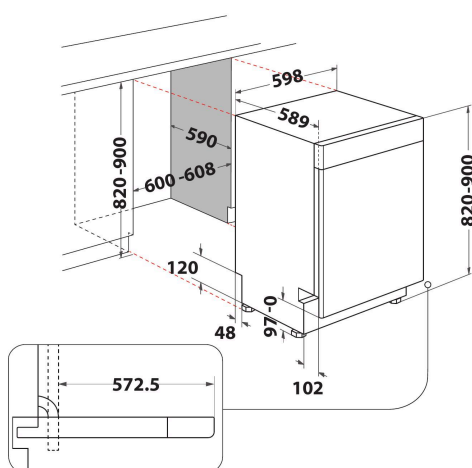

WRUC 3C32

12NC: 859991611600

EAN-kod: 8003437612060

Whirlpool

SENSING THE DIFFERENCE

- Installationstyp: Underbyggd
- Energiklass A+++
- 14 platsinställningar
- 6TH SENSE sensorteknik
- Ljudnivå 42 dB(A)
- Vattenförbrukning per standarddiskcykel 9.5 l. (2660 l. per år)
- Startfördröjning 1-24 tim.
- Extra tyst program
- FlexiSpace
- Höj - och sänkbar överkorg
- Multizonfunktion, för disk i endast över- eller underkorg
- Bestickkorg
- Tablett-funktion, anpassar diskcykeln för diskmedelstabletter
- Förtvätt
- Anslutning för varmvatten

Whirlpool diskmaskin: färg vit, 60 cm - WRUC 3C32

Denna diskmaskin från Whirlpool är utrustad med: vit färg. Mycket låg energiförbrukning, energieffektiv modell i energiklass A+++. Justerbara fötter, för utmärkt stabilitet på ojämna golv och underlag. Display för återstående programtid som informerar dig om när diskprogrammet beräknas vara klart. Mycket tystgående tack vare nyskapande teknik.

EcoFriendly

Enastående besparingar. Whirlpools 6TH SENSE-teknik använder intelligenta sensorer som kontinuerligt övervakar diskcykeln, spårar graden av nedsmutsning och justerar resurserna därefter. Tekniken säkerställer ett optimalt diskresultat och sparar upp till 50% energi, vatten och tid.* (* Jämförelse mellan lägsta och högsta förbrukning i 6th SENSE-programmen).

NaturalDry

Whirlpools NaturalDry-funktion öppnar automatiskt diskmaskinens lucka i slutet av programmet. Detta bidrar till högre energieffektivitet och bättre torkresultat.

Startfördröjning

Skräddarsytt för dig. Funktion för startfördröjning gör att du kan programmera diskmaskinen till att starta ett program vid en senare tidpunkt.

Plats för 14 kuvert

Gott om utrymme. Whirlpool diskmaskin som rymmer upp till 14 standardkuvert.

Tyst

Tystgående. Whirlpool-diskmaskin utformad för att ge optimala diskresultat och diska tyst.

6TH SENSE Technology

Intelligenta sensorer identifierar smutsighetsgraden på disken och anpassar automatiskt diskcykeln för att optimera resursförbrukningen.

D energieffektivitet

Optimal energieffektivitet. Din diskmaskins D-energi klass ger dig både prestanda och optimal energiförbrukning.

Multizone

Tvätta bara en korg i taget när du väljer detta program.

Tablettalternativ

Skräddarsytt för dig. Välj den diskmetod du föredrar. Tablettalternativet gör att du kan välja en cykel som är speciellt anpassad för diskmedelstabletter, så att du alltid kan njuta av perfekta resultat.