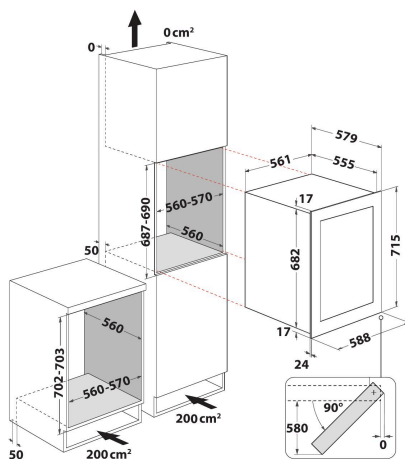

ARC 227

12NC: 850122701010

EAN-code: 8003437967528

Whirlpool

SENSING THE DIFFERENCE

- Roestvrij staal Afwerking
- Kleur buitenzijde: Metaal
- Energieklasse A
- Glazen deur met UV-filter
- Capaciteit: 36 flessen van 0,75 l
- Enkele temperatuurzone
- Temperatuurregeling (16°C - 32°C)
- 5 houten schappen
- Type bediening en display: Elektronisch
- Ledverlichting
- Totale nettocapaciteit: 83 l
- Totale brutocapaciteit: 101 l
- Geluidsniveau: 42 dB (A)
- Nismaat hxbxd: 690x561x560 cm
- Zwarte binnenkant

Whirlpool wijnbewaarkast - ARC 227

Kenmerken van deze Whirlpool wijnkoelkast: uitmuntende capaciteit van 36 flessen, zodat u altijd volop ruimte voor al uw favoriete wijnen heeft. Ledverlichting, voor een ideale verlichting. Klassieke eikenhouten planken, voor een ideale opslagomgeving.