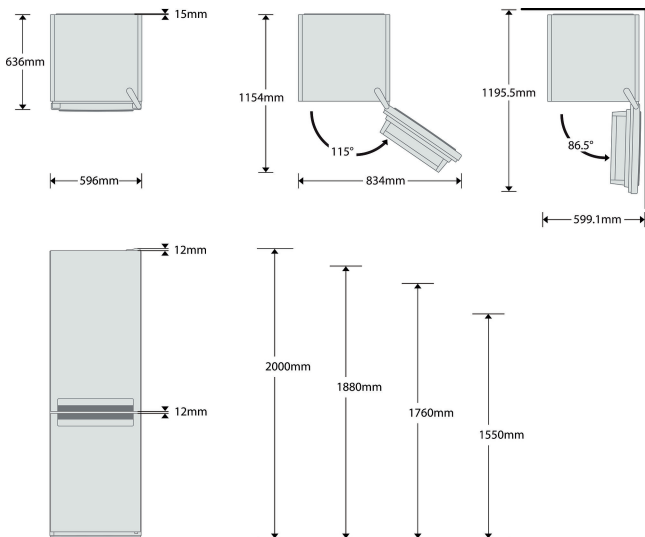

- Energieklasse A++
- 6TH Sense FreshControl
- Totale nettocapaciteit: 348 l (251 l koelkast + 97 l vriezer)
- Productafmetingen (hxbxd): 2011x595x663 mm
- Geluidsniveau: 42 dB (A)
- Dual Fresh No Frost-technologie
- Snelkoelen
- Klimaatklasse SN-T
- Vriesvermogen: 4 Kg/24 uur
- Multiflow-systeem
- Deuralarm
- Handmatig ontdooisysteem
- Temperatuurstijgtijd 16 uur
- Instelbare temperatuur
- LED lighting
- FreshBox 0°
- Xlent Fit