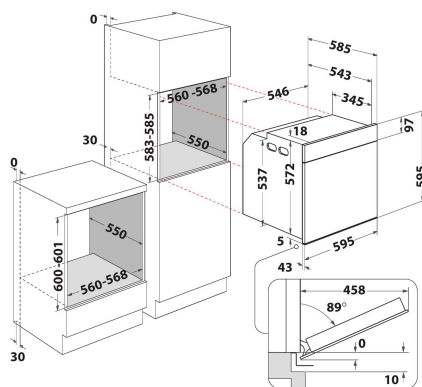

## PÕHIOMADUSED

Tootegrupp	Ahi
Kommertsikood	FIT 801 H OW HA
Toote põhivärv	Jasmiin
Konstruksiooni tüüp	Integreeritav
Juhtimistüüp	Mehaaniline
Juhtsätete tüüp	-
Kas mõnel pliidiplaadil on integreeritud juhtseadised?	Ei
Mis tüüpi pliidiplaate saab kontrollida?	-
Automaatprogrammid	Jah
Voolutugevus (A)	13
Pinge (V)	220-240
Sagedus (Hz)	50/60
Toitejuhtme pikkus (cm)	90
Pistikü tüüp	Ei
Sügavus 90 kraadi alla avatud uksega (mm)	-
Toote kõrgus	595
Toote laius	595
Toote sügavus	564
Orva min. kõrgus	0
Orva min. laius	0
Orva sügavus	0
Netokaal (kg)	36.5
Kasulik (kambris) maht	73
Integreeritud puhastussüsteem	Hüdrolüütiline
Kambri restid	1
Küpsetusplaadid	1