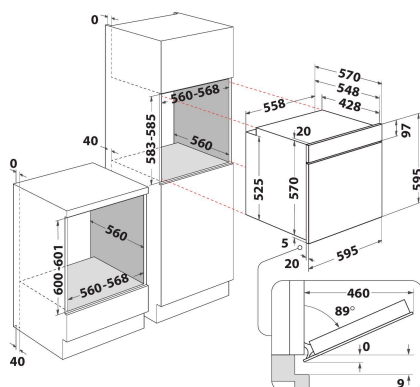

OAS KC8V1 BLG

12NC: 859991639310

GTIN (EAN) kods: 8003437938825

Whirlpool

SENSING THE DIFFERENCE

GALVENĀS IEZĪMES

Produktu grupa	Cepeškrāsns
Tirdzniecības kods	OAS KC8V1 BLG
Produkta pamatkrāsa	Melns
Konstrukcijas veids	Iebūvēts
Vadības veids	Elektronisks
Vadības iestatījumu veids	-
Vai kādas no plīts virsmas funkcijām ir integrētas?	Nē
Kāda veida plīts virsmas var kontrolēt?	-
Automātiskās programmas	Nē
Strāva (A)	13
Voltāža (V)	220-240
Frekvence (Hz)	50/60
Elektrības vada garums (cm)	100
Kontaktdakšas veids	Nē
Dziļums ar 90 grādos atvērtām durvīm (mm)	-
Produkta augstums	595
Produkta platums	595
Produkta dziļums	551
Minimālais nišas augstums	0
Minimālais nišas platums	0
Nišas dziļums	0
Neto svars (kg)	26.9
Izmantojamais tilpums (tilpnē)	71
Integrēta tīrīšanas sistēma	Daļēji katalītisks
Tilpnes režģi	1
Paplātes	2

TEHNISKĀS ĪPAŠĪBAS

Taimeris	Jā
Laika kontrole	Elektronisks
Laika iestatīšanas iespējas	Stop
Drošības iekārta	-
Iekšējais apgaismojums	Jā
Tilpnes iekšējo gaismas elementu skaits	0
Tilpnes iekšējo gaismas elementu novietojums	Priekšā pa kreisi
Vadotnes cepeškrāsns tilpnē	Teleskopisks
Tilpnes termozonde	Nē