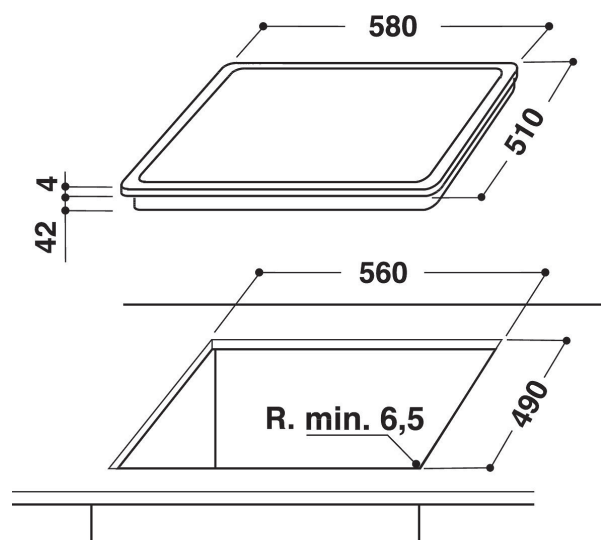

AKT 8210/BA

12NC: 859408201030

Codul GTIN (EAN): 8003437830211

Whirlpool

SENSING THE DIFFERENCE

Plita Whirlpool - AKT 8210/BA

Specificatii plita Whirlpool: electric.

Control din fata

Control perfect asupra butoanelor datorita grip-ului.

- Căldură reziduală
- Sistem de siguranță împotriva accesului copiilor
- Buton de pornire/oprire
- Plită 60 cm
- Temporizator
- Control tactil (AKO, Arthemis 2)
- Plită din sticlă Neagra
- Zone de gătit radiante 4
- Placă pe indicator 4
- Indicator Pornit
- Cablu de alimentare inclus
- Zone de gătit 4: 1 Radiant 1200 W, 1 Radiant 750/2100 W, 1 Radiant 1200 W și 1 Radiant 1000/1800 W
- 4 laturi teșite
- Dimensiuni ÎxLxA: 46x580x510 mm
- Dimensiuni nișă ÎxLxA: 42x560x490 mm

AKT 8210/BA

12NC: 859408201030

Codul GTIN (EAN): 8003437830211

Whirlpool

SENSING THE DIFFERENCE

MAIN FEATURES

Grup de produse	Plita
Tipul de construcție	Incorporabil
Tip de control	Electronic
Tipul de control al setărilor	-
Număr de arzătoare pe gaz	0
Număr de zone de gătit electrice	4
Număr de zone electrice	0
Număr de zone cu vitroceramica	4
Număr de zone cu halogen	0
Număr zone pe inducție	0
Număr de zone cu încălzire electrică	0
Localizare a panoului de control	Front
Materialul suprafeței de bază	Sticla
Culoarea principală a produsului	Negru
Conectarea electrică (W)	6300
Rating pentru conectarea la gaz (W)	0
Curent (A)	27,8
Tensiune (V)	230
Frecvență (Hz)	50/60
Length of Electrical Supply Cord (cm)	0
Tip de conectare	Fara
Conexiune gaz	N/A
Lățimea produsului	580
Înălțimea produsului	46
Adâncimea produsului	510
Înălțime minimă a nișei	42
Lățime minimă a nișei	560
Adâncime nișă	490
Greutate netă (kg)	8.5
Programe automate	Fara