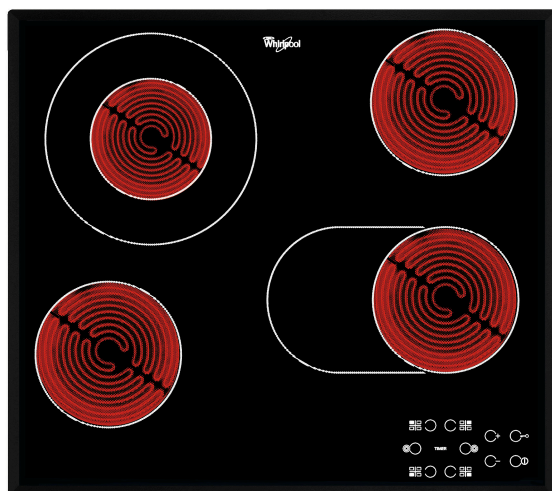

AKT 8210/BA

12NC: 859408201030

Codul GTIN (EAN): 8003437830211

Whirlpool

SENSING THE DIFFERENCE

Plita Whirlpool - AKT 8210/BA

Specificatii plita Whirlpool: electric.

Control din fata

Control perfect asupra butoanelor datorita grip-ului.

- Căldură reziduală
- Sistem de siguranță împotriva accesului copiilor
- Buton de pornire/oprire
- Plită 60 cm
- Temporizator
- Control tactil (AKO, Arthemis 2)
- Plită din sticlă Neagra
- Zone de gătit radiante 4
- Placă pe indicator 4
- Indicator Pornit
- Cablu de alimentare inclus
- Zone de gătit 4: 1 Radiant 1200 W, 1 Radiant 750/2100 W, 1 Radiant 1200 W și 1 Radiant 1000/1800 W
- 4 laturi teșite
- Dimensiuni ÎxLxA: 46x580x510 mm
- Dimensiuni nișă ÎxLxA: 42x560x490 mm

AKT 8210/BA

12NC: 859408201030

Codul GTIN (EAN): 8003437830211

Whirlpool

SENSING THE DIFFERENCE

MAIN FEATURES

Grup de produse	Plita
Tipul de construcție	Incorporabil
Tip de control	Electronic
Tipul de control al setărilor	-
Număr de arzătoare pe gaz	0
Număr de zone de gătit electrice	4
Număr de zone electrice	0
Număr de zone cu vitroceramica	4
Număr de zone cu halogen	0
Număr zone pe inducție	0
Număr de zone cu încălzire electrică	0
Localizare a panoului de control	Front
Materialul suprafeței de bază	Sticla
Culoarea principală a produsului	Negru
Conectarea electrică (W)	6300
Rating pentru conectarea la gaz (W)	0
Curent (A)	27,8
Tensiune (V)	230
Frecvență (Hz)	50/60
Length of Electrical Supply Cord (cm)	0
Tip de conectare	Fara
Conexiune gaz	N/A
Lățimea produsului	580
Înălțimea produsului	46
Adâncimea produsului	510
Înălțime minimă a nișei	42
Lățime minimă a nișei	560
Adâncime nișă	490
Greutate netă (kg)	8.5
Programe automate	Fara