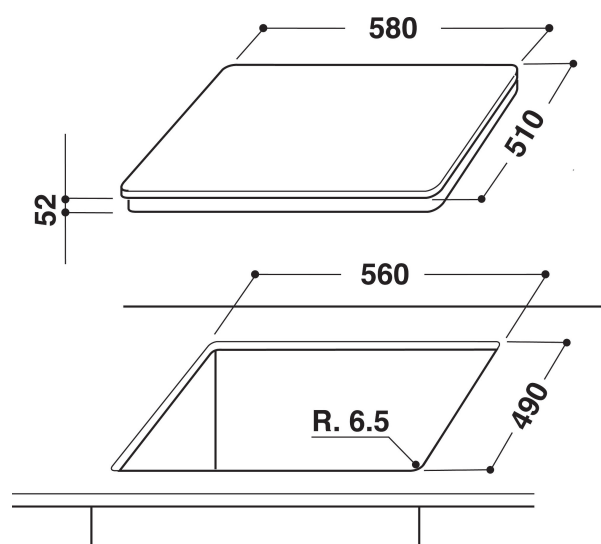

# ACM 836/BA

12NC: 859991011230

EAN-kode: 8003437832079

Whirlpool

SENSING THE DIFFERENCE

- Antall induksjonssoner som kan brukes samtidig: 4
- Restvarmeindikasjon
- Barnesikring
- På/Av bryter
- 60 cm bred
- Timerfunksjon
- Touch-slide-kontroll
- Svart glasskoketopp
- Antall soner med booster: 4
- 4 Indikator for platen står på
- Total power declared: 7.2 kW
- Indikator for aktivt apparat
- Tilkoblingskabel medfølger
- Styring av effekt: maksimal effektinnstilling 2,5 kW/4 kW/6 kW/7,4 kW
- Fasettslippte glasskanter
- Produktmål (HxBxD): 56x580x510 mm