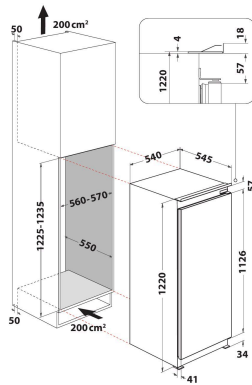

ARG 851/A+

12NC: 853415496000

EAN-koodi: 8003437040221

Whirlpool

SENSING THE DIFFERENCE

TUOTTEEN AVAINTIEDOT

Tuoteryhmä	Jääkaappi
Kaupallinen koodi	ARG 851/A+
EAN-koodi	8003437040221
Rakenteen tyyppi	Kalusteisiin sijoitettava
Asennuksen tyyppi	Kalustepeitteinen
Ohjauksen tyyppi	Elektroninen
Ohjaus- ja signaalilaitteiden tyyppi	LED
Tuotteen pääväri	Ruostumaton teräs
Liitännän arvo	75
Virta	16
Jännite	220-240
Taajuus	50
Virtajohdon pituus	245
Pistokkeen tyyppi	Schuko
Laitteen nettotilavuus	209
Tähtiluokitus	Automaattinen
Itsenäisten jäähdytysjärjestelmien lukumäärä	1
Tuotteen korkeus	1220
Tuotteen leveys	540
Tuotteen syvyys	545
Syvyys luukun ollessa auki 90 astetta	-
Jalkojen maksimisäätökorkeus	0
Nettopaino	38
Oven sarana	Oikealla, vaihdettavissa