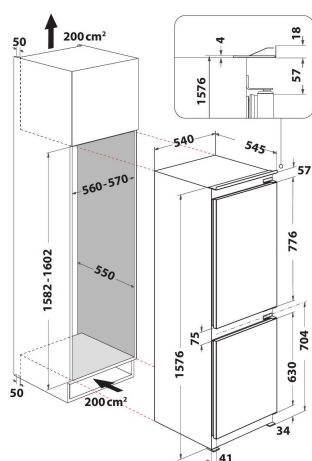

# Whirlpool

SENSING THE DIFFERENCE

- Energiklasse A+
- Kapasitet, netto: 232 liter (Kjøøl: 153 l + Frys: 79 l)
- Produktmål (HxBxD): 1576x540x545 mm
- Dører som kan henges om
- Støynivå: 35 dB(A)
- LessFrost-system i fryseren
- Klimaklasse SN-T
- Frysekapasitet: 3.5 Kg/24 h
- Seksjon for hurtig frysing
- Automatisk avrimingssystem
- Tid for temperaturstigning 19 h
- Justerbar temperatur
- Type belysning: Incandescent bulb
- Kjølesystem for Kjøleskapsseksjon: Statisk
- Frysesystem for Fryserseksjon: Statisk med LessFrost Teknologi
- 3 regulerbare hyller