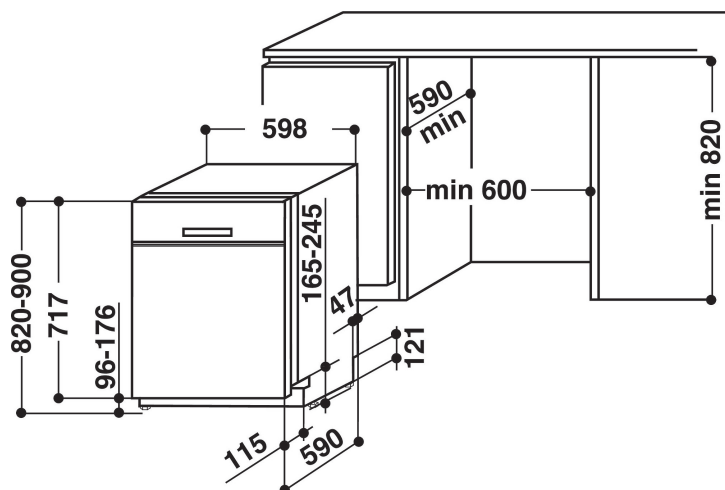

WUC 3C24 F X

12NC: 859991544850

EAN-kode: 8003437231421

Whirlpool

SENSING THE DIFFERENCE

- Installasjonstype: Innebygd under
- Energiklasse A++
- 14 kuverter
- 6TH SENSE-sensorteknologi
- Lydnivå 43 dB(A)
- Vannforbruk 9.5 l per vask (2660 l Årlig vannforbruk)
- En tredje vaskekurv for bestikk (toppkurv)
- Selvrensende filter
- Utsatt start 1-24 timer
- Ekstra støysvakt program
- FlexiSpace
- Høydejusterbar overkurv
- Multizone-funksjon for oppvask bare i over- eller underkurven
- Tablettfunksjon, tilpasser vaskesyklusen for oppvaskmiddeltabletter
- Intensiv 65°C

Whirlpool oppvaskmaskin: farge stål, 60 cm - WUC 3C24 F X

Denne oppvaskmaskinen fra Whirlpool har følgende funksjoner: stålfarge. Glimrende energiklassifisering, A++, for redusert strømforbruk. Justerbare føtter, som gir perfekt stabilitet på ujevne gulv og overflater. Praktisk digital nedtellingsfunksjon, for å informere deg om når vaskeprogrammet er fullført. Innovativ teknologi sikrer en svært stillegående maskin.

Enkeltkurv-alternativet

Enestående vanneffektivitet. Enkeltkurv-alternativet lar deg vaske en liten mengde kopper, uten å måtte fylle oppvaskmaskinen. Nyt perfekt resultat og lavt vannforbruk.

Forsinket start

Skreddersydd for deg. Forsinket-start-funksjonen lar deg stille inn oppvaskmaskin å begynne syklusen når det er mest praktisk for deg, slik at du sparer både tid og energi.

EcoFriendly

Ekstraordinære innsparinger. 6th SENSE miljøvennlig teknologi har intelligente sensorer som kontinuerlig overvåker vaskesyklusen oppdager nivået av tilsmussing, og som justerer ressursene tilsvarende. Gled deg over glimrende rengjøringsresultater, og spar inntil 50 % energi, vann og tid. (* Sammenligning mellom minimums og maksimumsforbruk med 6th Sense-programmerne.)

14 kuverter

All den plassen du trenger. Denne oppvaskmaskinen fra Whirlpool garanterer 14 allsidige kuverter, så du får all den plassen du trenger, til enhver tid.

6TH SENSE Technology

6TH SENSE teknologi: Intelligente sensorer identifiserer skittenhetsgraden på oppvasken og tilpasser automatisk oppvaskesyklusen for å optimalisere ressursforbruket.

A++ energieffektivitet

Høy-energi effektivitet. Med energiklassen A++, vil denne oppvaskmaskinen fra Whirlpool gi deg ideelle resultater, mens man sparer energi og ressurser.

Avtagbar øvre kurv

Avtagbar øvre kurv. Den avtagbare øvre kurven på oppvaskmaskinen gir deg ekstra plass når du trenger det, og plasserer gjenstander med uvanlig form uten problemer.