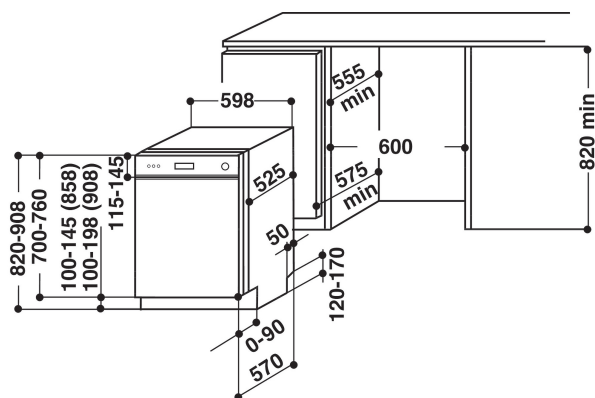

KDSDM 82130

12NC: 851321501000

EAN-code: 8003437246043

KitchenAid

BELANGRIJKSTE KENMERKEN

BELANGRIJKSTE KENMERKEN	
Uitvoering	Inbouw
Type installatie	Volledig geïntegreerd
Type besturing	Mechanisch en Elektronisch
Type bedienings- en signaleringselementen	LCD
Afneembaar bovenblad	n.v.t
Opties meubeldeur	n.v.t
Belangrijkste kleur van het product	Roestvrij staal
Aansluitwaarde (W)	2200
Stroom	10
Spanning	220-230
Frequentie	50
Lengte elektriciteitsnoer	150
Type stekker	Schuko
Lengte toevoerslang	150
Lengte afvoerslang	200
Verstelbare sokkel	Nee
Hoogte van afneembaar bovenblad	0
Stelpoten	Ja - alle vanaf voorzijde
Hoogte van het product	820
Breedte van het product	597
Diepte van het product	555
Diepte met 90° geopende deur	1150
Minimale nishoogte	820
Maximale nishoogte	900
Minimale nisbreedte	600
Maximale nisbreedte	600
Nisdiepte	560
Nettogewicht	41
Brutogewicht	42.2