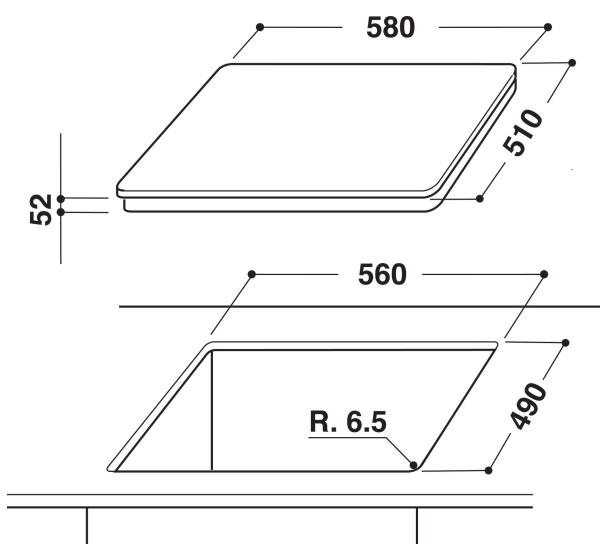

## PRODUKTEGENSKABER

Produktgruppe	Kogeplade
Installation	Indbygning
Betjeningstype	Elektronisk
Display- og betjeningstype	-
Antal gasblus	0
Antal masseplader	3
Antal elektriske plader	0
Antal glaskeramiske kogezone	0
Antal halogenplader	0
Antal induktionszoner	4
Antal elektriske varmezoner	0
Placering af betjening	Front
Overflademateriale	Ceramic Glass
Primærfarve	Sort
Tilslutningseffekt	7200
Gas tilslutningseffekt	0
El-tilslutning (A)	31,3
Elementspænding	230
Frekvens	50/60
Længde på elledning	150
Stiktype	Nej
Gastilslutning	Ikke tilgængelig
Bredde	580
Højde	56
Dybde	510
Minimums indbygningshøjde	30
Minimums indbygningsbredde	560
Indbygningsmål, dybde	490
Nettovægt	8
Automatikprogrammer	Nej