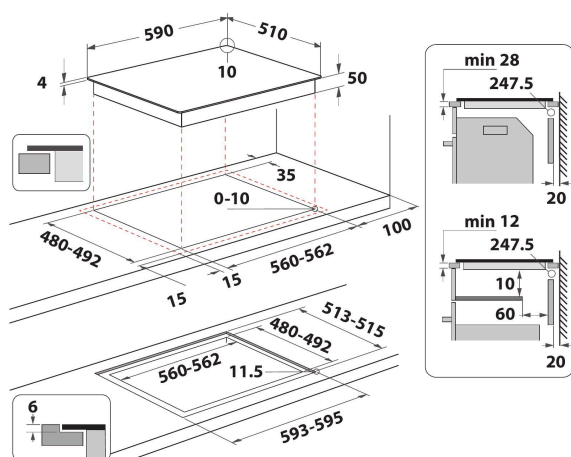

# WF S0160 NE

12NC: 859991579510

EAN-kode: 8003437600944

Whirlpool

SENSING THE DIFFERENCE

- 6th Sense teknologi
- Antall induksjonssoner som kan brukes samtidig: 4
- Lett å installere
- FlexiSide, fleksibel kokesone for store og små gryter
- Automatisk kjeleregistrering
- Restvarmeindikasjon
- Barnesikring
- Varmeskapfunksjon
- På/Av bryter
- Småkokefunksjon
- Lavtemperaturfunksjon for smelting
- 60 cm bred
- Timerfunksjon
- Enkel utskifting
- Svart glasskokeopp
- Antall soner med booster: 4
- 4 Indikator for platen står på