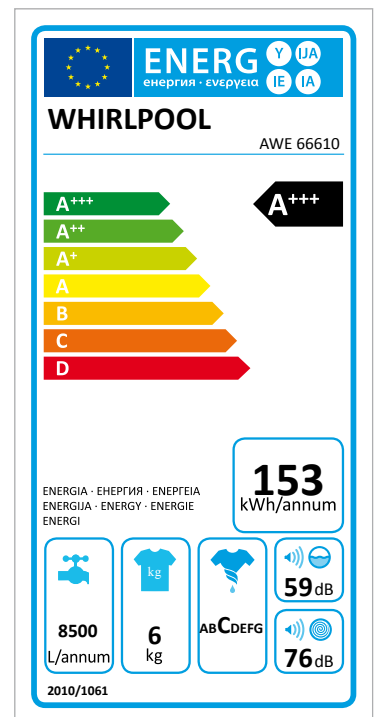

AWE 66610

12NC: 859309910040

Штрих-код (EAN) код: 8003437724992

Whirlpool

SENSING THE DIFFERENCE

ОСНОВНІ ХАРАКТЕРИСТИКИ

Група продуктів	Пральна машина
Тип конструкції	Окрема
Тип встановлення	Окрема
Зйомна верхня кришка	Ні
Тип завантаження	З верхнім завантаженням
Основний колір продукту	Білий
Потужність електричного підключення (Вт)	2100
Струм (А)	10
Напруга (В)	220-230
Частота (Гц)	50
Довжина шнура живлення (см)	120
Тип вилки	Schuko
Висота продукту	900
Ширина продукту	400
Глибина продукту	600
Вага нетто (кг)	53

ТЕХНІЧНІ ХАРАКТЕРИСТИКИ

Автоматичні програми	Так/Є
Опції швидкості віджиму	Змінний(-а)
Без віджиму	Ні
Вимірювання ваги	-
Визначення типу тканини	-
Автоматичне визначення рівня забруднення	-
Контроль піноутворення	Так/Є
Контроль балансування	Так/Є
Тип системи безпеки	Ні
Опція прання у холодній воді	Ні
Індикація ходу програми	-
Індикація часу до завершення циклу	Ні
Опція Відкладеного старту	Фіксований
Максимальний час відкладення старту (год.)	0
Матеріал шлангу	Пластик
Об'єм барабану (л)	42
Підключення до гарячої та холодної води?	Ні
Вага брутто (кг)	54
Висота продукту в упаковці	940
Ширина продукту в упаковці	450
Глибина продукту в упаковці	700

ЕНЕРГЕТИЧНЕ МАРКУВАННЯ

Клас енергоефективності - NEW (2010/30/EU)	A+++
Річне енергоспоживання (кВт/рік) - NEW (2010/30/EU)	153
Клас прання	A
Максимальна швидкість віджиму (об./хв.) - NEW (2010/30/EU)	1000
Максимальне завантаження, бавовна (кг) - NEW (2010/30/EU)	6
Річне споживання води (л/рік) - NEW (2010/30/EU)	8500
Енергоспоживання за температури 60 °C повне завантаження	0.78
Енергоспоживання у режимі stand-by - NEW (2010/30/EU)	0.11
Енергоспоживання у режимі Вимкнено - NEW (2010/30/EU)	0.11
Кількість вологи у %після сушіння з макс.швид. віджиму - NEW (2010/30/EU)	62
Середній час прання програма Бавовна 60°C (повне завантаження) - NEW (2010/30/EU)	240
Рівень шуму прання (дБ(A) re 1 pW)	59
Рівень шуму віджиму (дБ(A) re 1 pW)	76