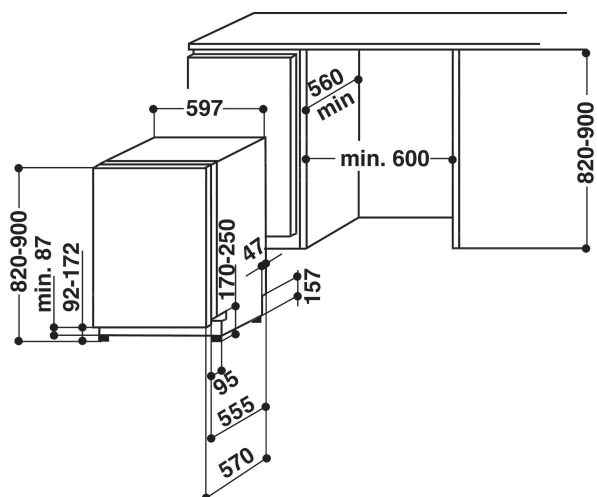

ADG8783 A++ PCTR 6S FD

12NC: 854287861000

EAN-kode: 8003437242236

Whirlpool

SENSING THE DIFFERENCE

PRODUKTINFORMASJON

Konstruksjonstype	Bygg-inn
Installasjonstype	Helintegrert
Betjeningstype	Mekanisk og elektronisk
Type betjeningsinnstillinger og varselenheter	7 segments
Avtakbar topplate	Nei
Møbeldør/dekordør	-
Hovedfarge på produktet	Black
Tilkoblingseffekt	2200
Strøm	10
Spenning	220-230
Frekvens	50
Lengden på strømledningen	150
Støpseltype	Europlug
Lengden på inntaksslangen	150
Lengden på avløpslangen	200
Justerbar sokkel	Nei
Høyde på avtakbar topplate	0
Justerbare føtter	Ja - alle forfra
Høyde på produktet	820
Bredde på produktet	597
Dybde på produktet	555
Dybde med 90 graders åpen dør	1150
Minste nisjehøyde	820
Maksimal nisjehøyde	900
Minste nisjebredde	600
Maksimal nisjebredde	600
Nisjedybde	570
Nettovekt	41
Bruttovekt	42.2