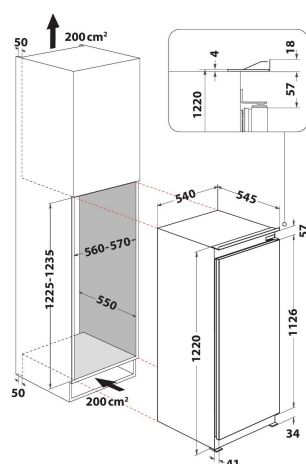

# ARG 851/A+

12NC: 853415496000

EAN-kode: 8003437040221

Whirlpool

SENSING THE DIFFERENCE

- Energiklasse: A+
- 6TH SENSE-sensorteknologi
- Kapasitet, netto: 209 liter
- Mål, HxBxD: 1220x540x545 mm
- Dør som kan henges om
- Støynivå: 35 dB(A)
- Regulerbar temperatur
- Kjøleskap med 4-stjerners frysedel
- Flaggskip interiør-estetikk
- 4 justerbare dørhyller
- LED-belysning
- 1 grønnsaksskuff
- 5 hyller i kjøleskapseksjonen
- Elektronisk styring
- Premium interiør-estetikk
- Årlig energiforbruk: 132 kWh
- Kapasitet, brutto: 211 liter