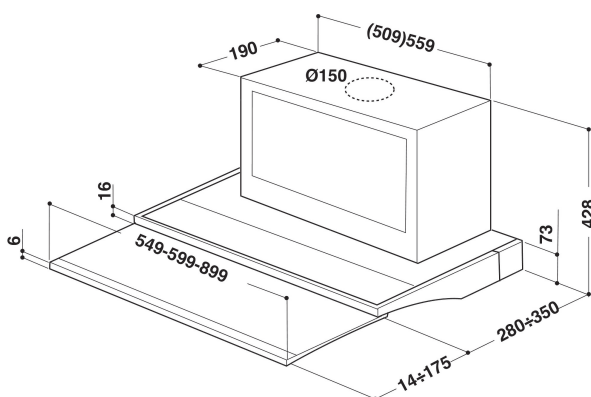

## PRODUKTINFORMASJON

Produktgruppe	Hette
Farge på enheten	Inox
Materialegenskaper	Rustfritt stål
Farge på avtrekkskanalen	-
Materiale avtrekkskanal	-
Type	Built-in/Built-under
Installasjonstype	Bygg-inn
Betjeningstype	Elektronisk
Type betjeningsinnstillinger og varselenheter	-
Møbeldør alternativer	Kan monteres som tilleggsutstyr
Plassering av motor	Integrert motor i hette-enheten
Bruksmodus	Konvertibel
Tilkoblingseffekt	260
Strøm	1,2
Spenning	220-230
Frekvens	50
Lengden på strømledningen	-
Støpseltype	Schuko
Chimney height (mm)	0-0
Høyden på produktet, uten avtrekkskanal	428
Høyde på produktet	428
Bredde på produktet	599
Dybde på produktet	280
Minste nisjehøyde	0
Minste nisjebredde	0
Nisjedybde	0
Nettovekt	17.7