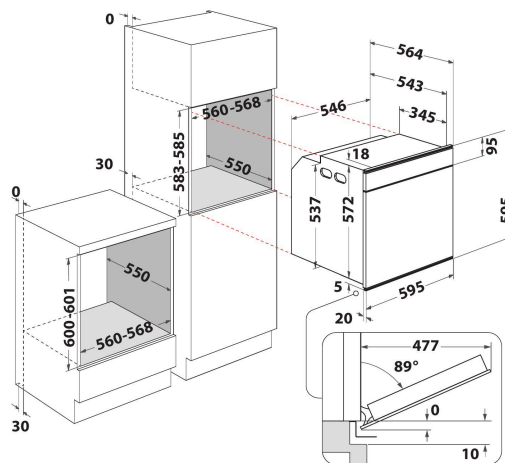

# AKZM 8420 IX

12NC: 852584201100

EAN-code: 8003437832758

Whirlpool

SENSING THE DIFFERENCE

- 6TH SENSE
- StarClean reiniging
- Energieklasse A+
- Inhoud ovenruimte 73 liter
- Cook3: 3 verschillende gerechten tegelijk bereiden
- Optie „Niet voorverwarmen“ (Ready2Cook)
- Hete Lucht
- Turbo Hete Lucht
- Grill
- Eenvoudig te reinigen emailen binnenkant
- Turbo Grill
- Maxi Cooking functie voor het bereiden van grote stukken vlees
- Gebak-functie
- Pizza/Brood-functie
- Warmhouden
- SoftClose ovendeur