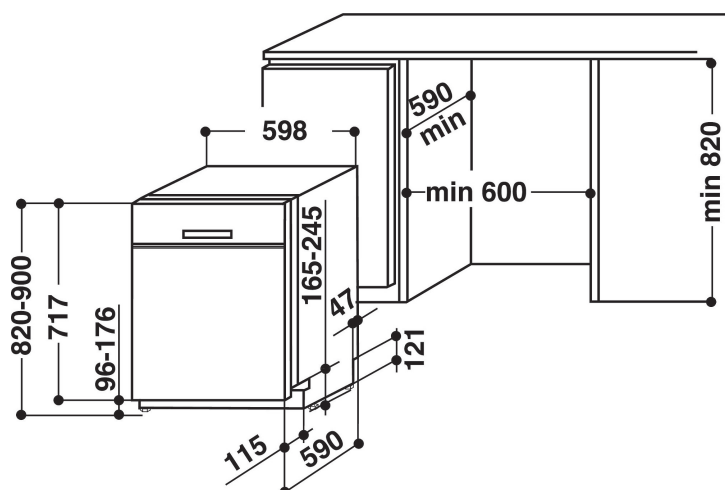

WUC 3C24 P X

12NC: 859991021000

EAN-kod: 8003437205309

Whirlpool

SENSING THE DIFFERENCE

- Installationstyp: Underbyggd
- Energiklass A++
- 14 platsinställningar
- 6TH SENSE sensorteknik
- Ljudnivå 43 dB(A)
- Vattenförbrukning per standarddiskcykel 9.5 l. (2660 l. per år)
- PowerCleanPRO funktion, jetstrålar rengör den tuffaste disken
- PowerCleanPRO funktion, jetstrålar rengör den tuffaste disken
- Självrengörande filter
- Startfördröjning 1-24 tim.
- Extra tyst program
- FlexiSpace
- Höj - och sänkbar överkorg
- Multizonfunktion, för disk i endast över- eller underkorg

Whirlpool diskmaskin: färg rostfri, 60 cm - WUC 3C24 P X

Denna diskmaskin från Whirlpool är utrustad med: inoxfärg. Låg energiförbrukning, energieffektiv modell i energiklass A++. Justerbara fötter, för utmärkt stabilitet på ojämna golv och underlag. Display för återstående programtid som informerar dig om när diskprogrammet beräknas vara klart. Mycket tystgående tack vare nyskapande teknik.

Diska på en nivå

Resurseffektiv disk. Funktion som gör det möjligt att diska en liten mängd disk i enbart över- eller underkorgen, med låg vatten och energiförbrukning. Smart alternativ som gör att du inte behöver vänta med att diska tills hela diskmaskinen är full.

NaturalDry

Den automatiska dörröppningen i slutet av programmet garanterar bättre och mer naturlig torkning. Detta system garanterar högre energieffektivitet och bättre torkresultat.

Startfördröjning

Skräddarsytt för dig. Funktion för startfördröjning gör att du kan programmera diskmaskinen till att starta ett program vid en senare tidpunkt.

Plats för 14 kuvert

Gott om utrymme. Whirlpool diskmaskin som rymmer upp till 14 standardkuvert.

Tyst

Tystgående. Whirlpool-diskmaskin utformad för att ge optimala diskresultat och diska tyst.

Power Clean

POWERCLEAN Ingen fördisk krävs. Innovativ PowerClean-teknik diskar rent med högtrycksstrålar. Sensorer känner under programmets gång av smutsighetsgraden på disken och reglerar vattentrycket efter behov.

PowerClean Pro

Kraftfulla jetstrålar baktill i maskinen ger suveräna diskresultat på den mest smutsiga disken. De intelligenta sensorerna känner av smutsnivån och anpassar vattentrycket därefter.

EcoFriendly

Enastående besparingar. Whirlpools 6TH SENSE-teknik använder intelligenta sensorer som kontinuerligt övervakar diskcykeln, spårar graden av nedsmutsning och justerar resurserna därefter. Tekniken säkerställer ett optimalt diskresultat och sparar upp till 50% energi, vatten och tid.* (* Jämförelse mellan lägsta och högsta förbrukning i 6th SENSE-programmen).