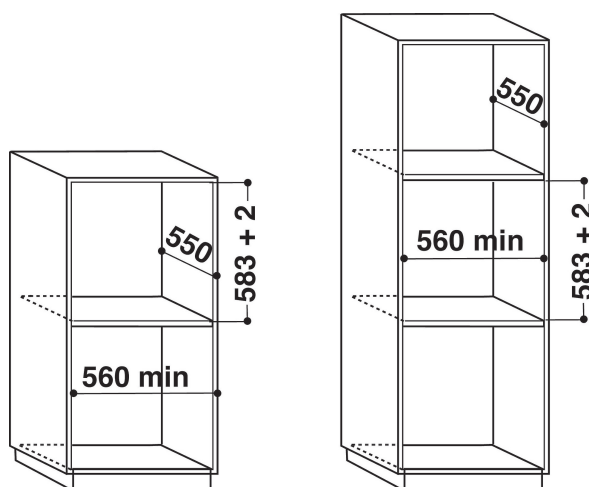

AKZ 246/NB

12NC: 858524661020

EAN-kod: 8003437823091

Whirlpool

SENSING THE DIFFERENCE

PRODUKTEGENSKAPER

Produktgrupp	Ugn
Produktnamn	AKZ 246/NB
Färg	Black
Konstruktion	Inbyggd
Typ av reglage	Mekanisk och elektronisk kombination
Typ av kontrollinställning och signalenheter	-
Vred för håll	Saknas
Vilka hålltyper kan anslutas	-
Automatiska program	Ja
Ström	16
Spänning	230
Frekvens	50
Nätkabelns längd	130
Elkontakt	Saknas
Djup med dörren öppen i 90°	-
Höjd	595
Bredd	595
Djup	564
Min inbyggnadshöjd i nisch	0
Min inbyggnadsbredd i nisch	0
Inbyggnadsdjup i nisch	0
Nettovikt	40
Nettovolym	65
Typ av ugnrensning	Pyrolys
Galler	1
Bakplåtar	3