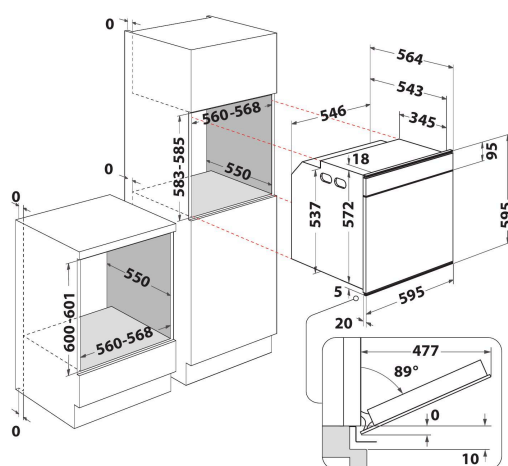

# W6 4PS1 OM4 P

12NC: 859991541300

EAN-code: 8003437834479

Whirlpool

SENSING THE DIFFERENCE

- 6TH SENSE
- Tot 40 6th Sense Cooking-combinaties
- Pyrolyse reiniging
- Energieklasse A+
- Inhoud ovenruimte 73 liter
- Cook4
- Optie „Niet voorverwarmen“ (Ready2Cook)
- Koude luchtcirculatie (ontdooien)
- Hete Lucht
- Grill
- Eenvoudig te reinigen emailen binnenkant
- Turbo Grill
- Maxi Cooking functie voor het bereiden van grote stukken vlees
- Gebak-functie
- Pizza/Brood-functie
- Eco Hetelucht