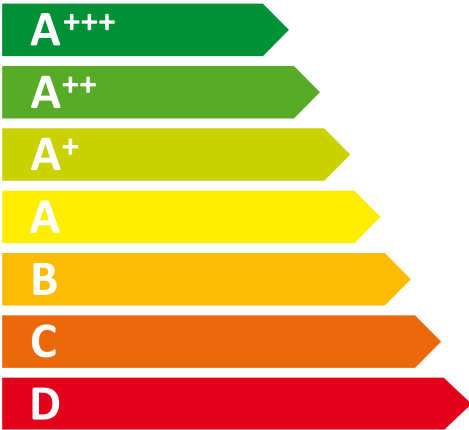

ENERG
енергия · ενεργεια

WHIRLPOOL

BSNF 9782 OX

ENERGIA · ЕНЕРГИЯ
ΕΝΕΡΓΕΙΑ · ENERGIJA
ENERGY · ENERGIE · ENERGI

266
kWh/annum

236 L

97 L

42 dB