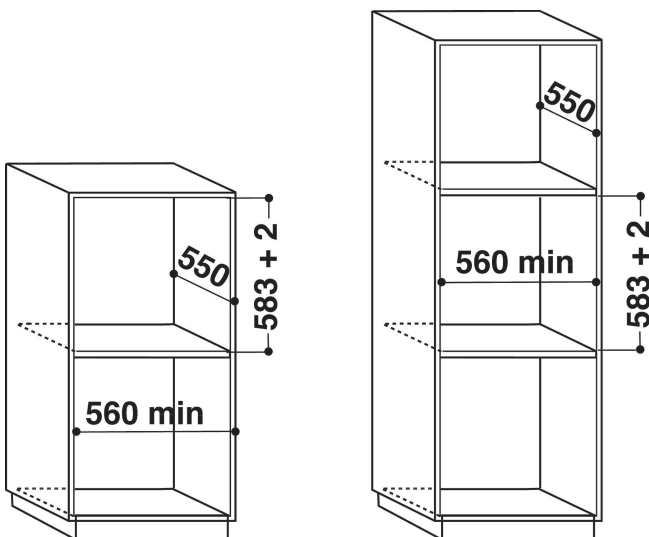

AKZ 238/IX

12NC: 858523801000

EAN-kode: 8003437820915

Whirlpool

SENSING THE DIFFERENCE

- Pyrolytisk rengjøringsystem
- Ovnsvolum: 65 liter
- Tinefunksjon
- Varmluftsfunksjon
- Grill
- Ovnsvegger med emalje som er lette å rengjøre
- Turbo grill funksjon
- Maxi tilberedning
- Spesialprogram for bakverk
- Spesialfunksjoner
- Funksjon for hurtigoppvarming
- Konvensjonell tilberedning
- Pop-out-brytere
- Nedkjølt dør: 4 Glass
- Gripevennlig håndtak
- Timer
- Grill 2450 W