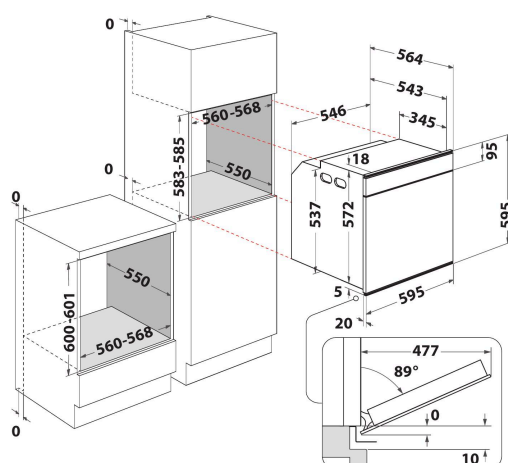

W11 OM1 4MS2 P

12NC: 859991549460

EAN-code: 8003437834806

Whirlpool

SENSING THE DIFFERENCE

- 6TH SENSE
- 6thSense Live
- Tot 100 6th Sense Cooking-combinaties
- Pyrolyse reiniging
- Energieklasse A+
- Inhoud ovenruimte 73 liter
- Cook4
- Optie „Niet voorverwarmen“ (Ready2Cook)
- Koude luchtcirculatie (ontdooien)
- Hete Lucht
- Turbo Hete Lucht
- Grill
- Eenvoudig te reinigen emailen binnenkant
- Turbo Grill
- Maxi Cooking functie voor het bereiden van grote stukken vlees
- Gebak-functie