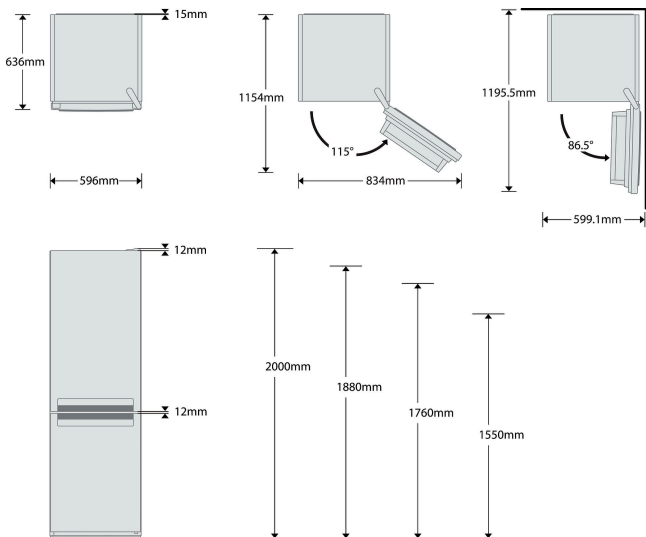

- Energiklass A++
- 6TH SENSE FreshControl kylteknik
- Kapacitet, netto: 321 liter (Kyl / Frys:: 224 / 97 l.)
- Mått HxBxD: 1888x595x659 mm
- Omhängbara dörrar
- Ljudnivå: 42 dB(A)
- Supreme Dual NoFrost - två aktiva NoFrost system
- Snabbkylning
- Funktion för snabbinfrysning
- Klimatklass SN-T
- Infrysningkapacitet: 15.5 Kg/24 h
- Dynamisk kylning med Multiflow, för jämn temperatur i hela kylen
- Dörrlarm
- Alarm för hög temperatur
- Manuellt avfrostningssystem
- Temperaturhöjningstid 16 h