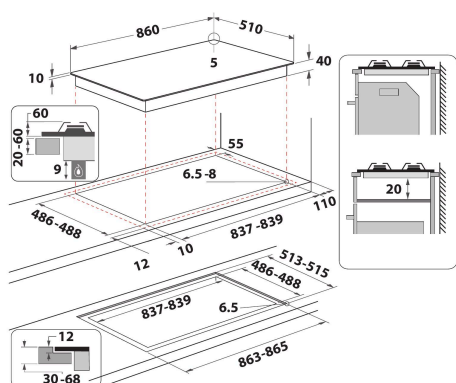

KHGL 942 NB

12NC: 859991642140

Codice EAN: 8003437628504

KitchenAid

CARATTERISTICHE PRINCIPALI

Linea prodotto	Piano cottura
Tipologia costruttiva del prodotto	Da incasso
Tipo di controllo	Meccanico
Tipologia dei dispositivi di controllo e segnalazione	-
Numero di bruciatori a gas	5
Numero di punti cottura elettrici	0
Numero di piastre elettriche	0
Numero di piastre radianti	0
Numero di piastre alogene	0
Numero di piastre a induzione	0
Numero di scaldavivande elettrici	0
Ubicazione del cruscotto	Front
Principale materiale della superficie	Vetro
Colore principale	Nero
Dati nominali collegamento elettrico	0
Dati nominali collegamento gas	13100
Tipo di gas	G20
Corrente	0,2
Tensione	220-240
Frequenza	50
Lunghezza del cavo di alimentazione elettrica	85
Tipo di spina	No
Collegamento gas	Conico
Larghezza del prodotto	860
Altezza del prodotto	50
Profondità del prodotto	510
Altezza minima della nicchia	41
Larghezza minima della nicchia	840
Profondità della nicchia	490
Peso netto	19.7
Programmi automatici	No