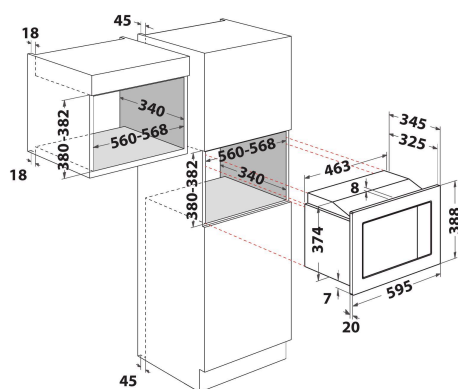

AMW 140 NB

12NC: 858714001490

GTIN (EAN) code: 8003437214240

Whirlpool

SENSING THE DIFFERENCE

ALAPTULAJDONSÁGOK

Termékcsoport	Mikrohullám
Kereskedelmi elnevezés	AMW 140 NB
Termék színe	Fekete
Mikrohullámú sütő típusa	Mikrohullám + grill funkció
Konstruktív kivitel	Beépíthető
Vezérlés módja	Elektronikus
Type of control settings	LED
Hozzáadott sütési mód: grill	Igen
Crisp/ropogós	Nem
Gőz	Nem
Hozzáadott sütési mód: légkeverés	Nem
Óra	Igen
Automatikus programok	Igen
Termékmagasság	388
Termék szélessége	595
Termékmélység	343
Minimális beépítési magasság	0
Minimális beépítési szélesség	0
Beépítési mélység	0
Nettó tömeg (kg)	15.4
Sütőtér térfogata (l)	20
Forgótányér	Igen
Forgótányér átmérője (mm)	245
Beépített tisztítórendszer	Nem

MŰSZAKI ADATOK

Áramfelvétel (A)	10
Feszültség (V)	230
Frekvencia (Hz)	50
Elektromos csatlakozókábel hossza (cm)	110
Csatlakozódugó típusa	Schuko
Időzítő	Igen
Grill teljesítmény (W)	1000
Grill típusa	Fűtőelem/főzőzóna
Sütőtér anyaga	Nemesacél
Belső világítás	Nem
Hozzáadott sütési mód: grill	Igen
Position of interior lights of the cavity	Jobboldal