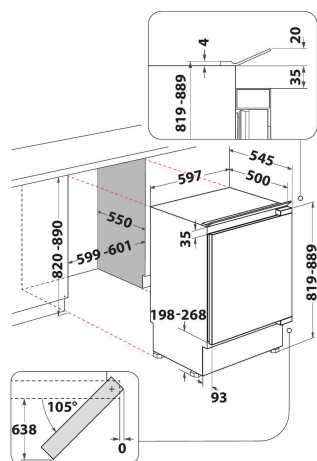

Antal lådor: 2

Smart utrymmeshantering. Den här Whirlpool-frysen har två rymliga fryslådor.

Omhängningsbar dörr

Flexibel montering. Det här Whirlpool-frysen har en omhängningsbar dörr, så du kan välja om det ska öppnas från höger eller från vänster beroende på vad som passar bäst i ditt kök.

Genomskinliga fryslådor

De genomskinliga fryslådorna gör att du inte behöver öppna lådorna för att se vilken mat du har i dem.

- Energiklass A+
- Mått, HxBxD: 815x596x545 mm
- Kapacitet, netto: 91 liter
- Infrysningkapacitet: 10 kg/24 tim
- Fryssystem: manuell avfrostning
- Justerbar temperatur
- Fryssystem: manuell avfrostning
- 2 fryslådor
- Omhängningsbar dörr
- Belysning På/av
- Justerbara fötter
- 1 frysfack
- Typ av frys: Underbyggd
- Mekanisk kontroll
- White efterbehandling
- KlimatklassSN-T
- Årlig energiförbrukning: 185 kWh