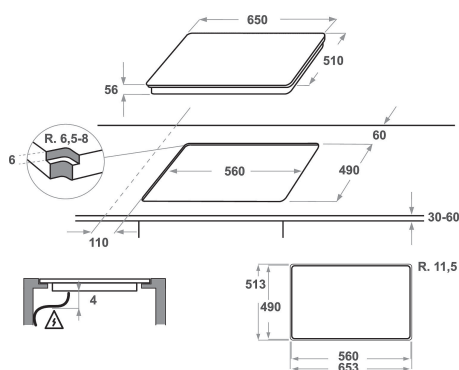

KHIMF 36500

12NC: 859991548790

EAN-code: 8003437232411

KitchenAid

BELANGRIJKSTE KENMERKEN

Productgroep	Kookplaat
Uitvoering	Inbouw
Type besturing	Elektronisch
Type bedienings- en signaleringselementen	-
Aantal gasbranders	0
Aantal elektrische kookzones	3
Aantal elektrische platen	0
Aantal stralingszones	0
Aantal halogeenzones	0
Aantal inductiezones	5
Aantal elektrische warmhoudzones	0
Positie bedieningspaneel	Aan voorzijde
Materiaal basisoppervlak	Glas
Belangrijkste kleur van het product	Zwart
Aansluitwaarde (W)	7200
Waarde gasaansluiting	0
Stroom	31,3
Spanning	230
Frequentie	50/60
Lengte elektriciteitsnoer	120
Type stekker	Nee
Gasaansluiting	n.v.t
Breedte van het product	650
Hoogte van het product	56
Diepte van het product	510
Minimale nishoogte	30
Minimale nisbreedte	560
Nisdiepte	490
Nettogewicht	11.3
Automatische programma's	Ja