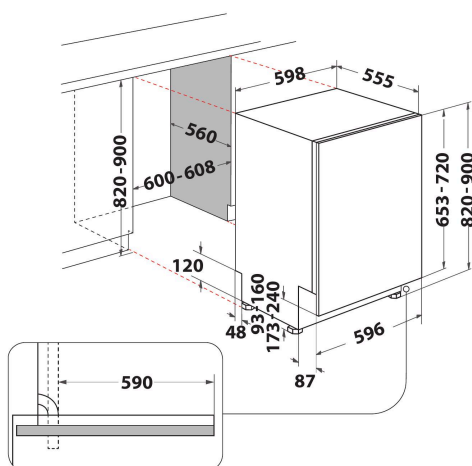

WIE 2B19 N

12NC: 859991607850

EAN-code: 8003437611520

Whirlpool

SENSING THE DIFFERENCE

- Installatietype: Inbouw
- Energieklasse A+
- 13 couverts
- Laag geluidsniveau: 49 dB(A)
- Waterverbruik: 12 liter (3360 liter per jaar)
- Zelfreinigend filtersysteem
- Verwijderbaar en in hoogte verstelbare bovenkorf
- Halve lading
- Bestekkorf
- Tablet
- Intensief 65°C
- Warmwateraansluiting tot 60°C mogelijk
- Eco 50°C
- 13 couverts, 5 programma's
- Elektronischen display
- Energieverbruik: 296 kWh per jaar
- Overflow waterbeveiliging

Whirlpool geïntegreerde vaatwasser: kleur wit, Volledige grootte - WIE 2B19 N

Kenmerken van deze Whirlpool geïntegreerde vaatwasser: kleur wit. A+ energie-efficiëntieklasse. Verstelbare voetjes voor perfecte stabiliteit op ongelijkmatige vloeren en oppervlakken. Superieure reinigingsprestatie, voor ideale afwasresultaten. Uitmuntende droogprestatie, zorgt voor uitstekende resultaten.

Verstelbare voetjes

Op maat gemaakt. Deze Whirlpool vaatwasser heeft verstelbare voetjes zodat u moeiteloos de hoogte van het apparaat naar wens kunt aanpassen.

Verwijderbaar bovenkorf

Het verwijderbare bovenkorf van uw vaatwasser geeft u extra ruimte als dat nodig is maakt het mogelijk om ook voorwerpen met een ongebruikelijke vorm in de vaatwasser te plaatsen.

Overflow

Passief waterbeveiligingssysteem dat lekkages detecteert en overstromingen in huis voorkomt. In het geval van een breuk in het compartiment lekt het water in het onderste compartiment van de machine waar de vlotter het storingsalarm activeert. De afvoerpomp wordt geactiveerd en het toestel wordt leeggepompt.

13 Couverts

Alle ruimte die u wenst. Deze Whirlpool vaatwasser biedt ruimte aan 13 couverts in te delen naar uw wens.

Energieklasse F

Energiebesparing wordt gegarandeerd bij energieklasse F.

Interieur in roestvrij staal

Het interieur in roestvrij staal van de Whirlpool vaatwassers zorgt voor schitterende afwasresultaten.

In hoogte verstelbaar bovenkorf

In hoogte verstelbaar bovenkorf. Het in hoogte verstelbaar bovenkorf van uw vaatwasser geeft u extra ruimte als nodig en komt ook van pas bij grotere voorwerpen.

Auto Dosering

Op maat gemaakt. Kies het wasprogramma van uw voorkeur. De optie auto dosering is speciaal ontworpen voor het gebruik van vaatwastabletten voor een perfect schone vaat.

FlexiSpace

Deel uw vaatwasser zelf in. Door de modulaire FlexiSpace manden bent u vrij om uw vaatwasser naar wens in te delen.