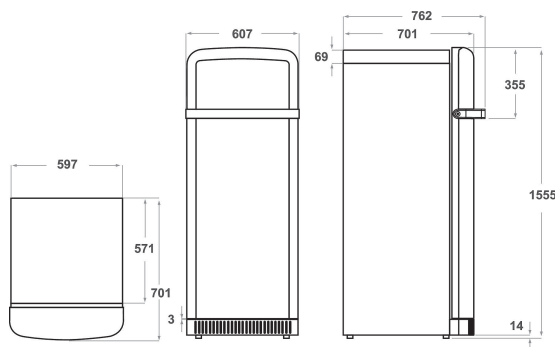

# KCFMB 60150L

12NC: 851302896000

EAN-code: 8003437042188

**KitchenAid**

## BELANGRIJKSTE KENMERKEN

Productgroep	Koelkast
Productnaam	KCFMB 60150L
EAN-code	8003437042188
Uitvoering	freestanding
Type installatie	Vrijstaand
Type besturing	Elektronisch
Type bedienings- en signaleringselementen	Cijfer
Belangrijkste kleur van het product	Zwart
Aansluitwaarde (W)	80
Stroom	16
Spanning	220-240
Frequentie	50
Lengte elektriciteitsnoer	245
Type stekker	Schuko
Netto-inhoud	230
Aantal sterren	4
Aantal afzonderlijke koelsystemen	1
Hoogte van het product	1500
Breedte van het product	600
Diepte van het product	800
Diepte met 90° geopende deur	-
Maximaal instelbare hoogte	0
Nettogewicht	71.03
Deurscharnier	Links

## TECHNISCHE KENMERKEN

Instelbare temperatuur	Ja
Alarmsignaal bij storing	Optisch en akoestisch
Ontdooiingsproces koelgedeelte	Automatisch
Snelkoelschakelaar	Nee
Interne ventilator koelgedeelte	Ja
Legborden voor flessen	Nee
Vergrendelbare deur	-
Aantal legborden in koelcompartiment	3
Aantal verstelbare legborden in koelcompartiment	2
Materiaal van de legborden	Glas met profiel
Thermometer in koelgedeelte	Digitaal