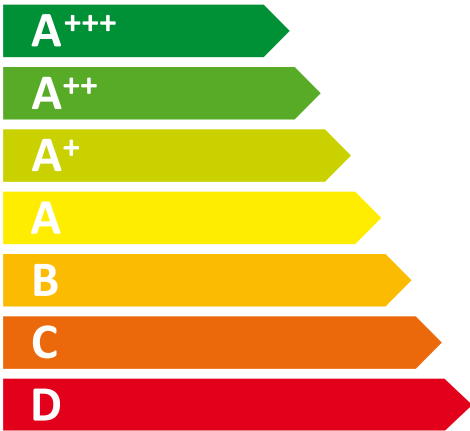

ENERG
енергия · ενεργεια

INDESIT

LI80 FF1 W

ENERGIA · ЕНЕРГИЯ
ΕΝΕΡΓΕΙΑ · ENERGIJA
ENERGY · ENERGIE · ENERGI

-
kWh/annum

1L

- L

- L