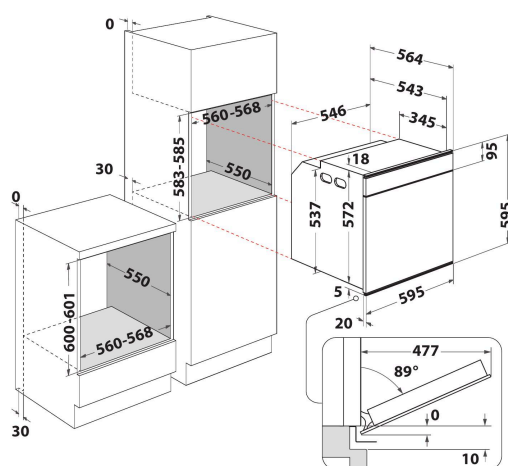

# W11I OP1 4S2 H

12NC: 859991574290

Code EAN: 8003437835254

Whirlpool

SENSING THE DIFFERENCE

- Le programmateur 6TH SENSE pour des résultats toujours parfaits
- Four connecté
- Jusqu'à 100 combinaisons de cuisson 6th SENSE
- Fonction SmartClean pour un nettoyage intégral et écologique
- Classe énergétique A+
- Cavité 73 L
- Cook 4
- Ready2Cook
- Ventilation à froid (décongélation)
- SteamSense +
- Cuisson à air pulsée
- Ventilation turbo
- Gril
- Cavité en email facile à nettoyer
- Turbo Gril