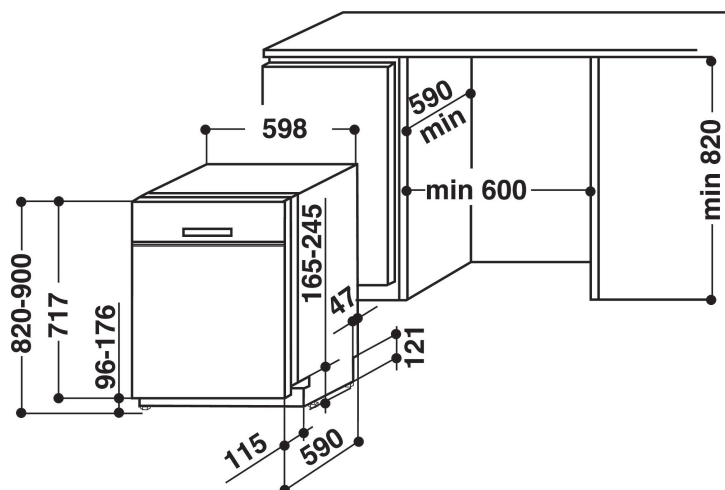

WRUO 3T333 DF

12NC: 859991562420

EAN-kod: 8003437235573

Whirlpool

SENSING THE DIFFERENCE

- Installationstyp: Underbyggd
- Energiklass A+++
- 14 platsinställningar
- 6TH SENSE sensorteknik
- Ljudnivå 43 dB(A)
- Vattenförbrukning per standarddiskcykel 9.5 l. (2660 l. per år)
- PowerDry teknik som ger bästa klassens torkresultat
- PowerCleanPRO funktion, jetstrålar rengör den tuffaste disken
- PowerCleanPRO funktion, jetstrålar rengör den tuffaste disken
- 1-timmes program med perfekt disk- & torkresultat
- 3:e diskorg för bestick (toppkorg)
- Självrengörande filter
- Startfördröjning 1-24 tim.
- Extra tyst program

Whirlpool diskmaskin: färg vit, 60 cm - WRUO 3T333 DF

Denna diskmaskin från Whirlpool är utrustad med: vit färg. Mycket låg energiförbrukning, energieffektiv modell i energiklass A+++. Justerbara fötter, för utmärkt stabilitet på ojämna golv och underlag. Display för återstående programtid som informerar dig om när diskprogrammet beräknas vara klart. Mycket tystgående tack vare nyskapande teknik.

Power Dry

Perfekt torrt resultat. Whirlpool diskmaskin med unikt PowerDry torksystem. Ångan i maskinen fångas effektivt upp, kondenseras och leds ut i ett slutet system. Diskmaskinen blir fri från ånga och fukt vilket gör att disken, även den av plast, är helt torr när du öppnar luckan.

Diska på en nivå

Resurseffektiv disk. Funktion som gör det möjligt att diska en liten mängd disk i enbart över- eller underkorgen, med låg vatten och energiförbrukning. Smart alternativ som gör att du inte behöver vänta med att diska tills hela diskmaskinen är full.

Startfördröjning

Skräddarsytt för dig. Funktion för startfördröjning gör att du kan programmera diskmaskinen till att starta ett program vid en senare tidpunkt.

Plats för 14 kuvert

Gott om utrymme. Whirlpool diskmaskin som rymmer upp till 14 standardkuvert.

6TH SENSE Technology

6TH SENSE diskteknik: Intelligent sensorer identifierar smutsighetsgraden på disken och anpassar automatiskt diskcykeln för att optimera resursförbrukningen.

A+++ energieffektivitet

Enstående energieffektivitet. Energieffektiv diskmaskin i energiklass A+++ gör att du både kan glädjas åt perfekta diskresultat och låg energiförbrukning.

EcoFriendly

Enstående besparingar. Whirlpools 6TH SENSE-teknik använder intelligenta sensorer som kontinuerligt övervakar diskcykeln, spårar graden av nedsmutsning och justerar resurserna därefter. Tekniken säkerställer ett optimalt diskresultat och sparar upp till 50% energi, vatten och tid.* (* Jämförelse mellan lägsta och högsta förbrukning i 6th SENSE-programmen).