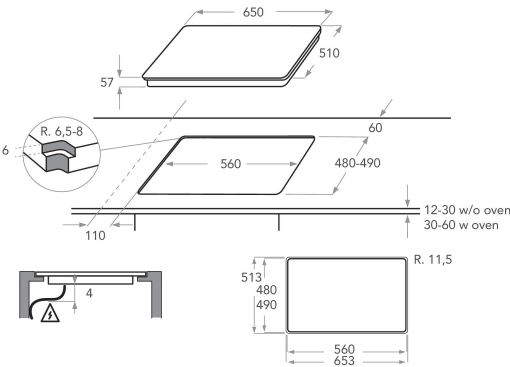

## TUOTTEEN AVAINTIEDOT

Tuoteryhmä	Keittotaso
Rakenteen tyyppi	Kalusteisiin sijoitettava
Ohjauksen tyyppi	Elektroninen
Ohjaus- ja signaalilaitteiden tyyppi	-
Kaasupolttimien lukumäärä	0
Sähköisten keittoalueiden lukumäärä	4
Sähkölevyjien lukumäärä	0
Keraamisten keittoalueiden lukumäärä	0
Halogeenikeittoalueiden lukumäärä	0
Induktiokeittoalueiden lukumäärä	8
Lämpimänäpitoalueiden lukumäärä	0
Ohjauspaneelin sijainti	Front
Pintamateriaali	Lasi
Tuotteen pääväri	Musta
Liitännän arvo	7400
Kaasuliitännän arvo	0
Virta	32,2
Jännite	230
Taajuus	50/60
Virtajohdon pituus	150
Pistokkeen tyyppi	Ei
Kaasuliitäntä	N/A
Tuotteen leveys	650
Tuotteen korkeus	57
Tuotteen syvyys	510
Asennustilan minimikorkeus	30
Asennustilan minimileveys	560
Asennustilan syvyys	480
Nettopaino	13.4
Automaattiset ohjelmat	On