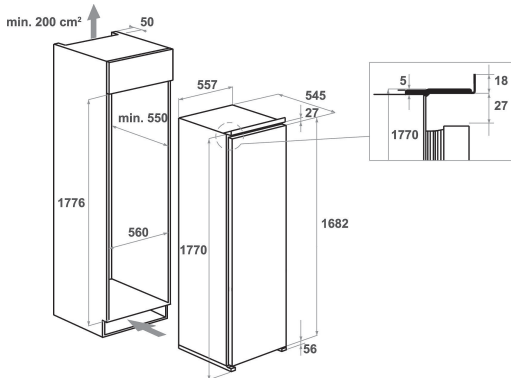

KCBFS 18602

12NC: 851312496000

EAN-Nummer: 8003437041655

KitchenAid

AUSSTATTUNG

Produktgruppe	Gefriergeräte
Internationale Bestellbezeichnung	KCBFS 18602
EAN-Nummer	8003437041655
Bauform	Eingebaut
Art der Installation	Vollintegrierbar
Steuerung	Elektronisch
Farbe Gerät	Weiß
Anschlusswert	130
Absicherung	16
Spannung	220-240
Frequenz	50
Länge Anschlusskabel	245
Steckerart	Schuko
Nettofassungsvermögen	203
Gerätehöhe	1771
Gerätebreite	557
Gerätetiefe	545
Höhenverstellung FüÙe maximal	0
Nettogewicht	58
Bruttogewicht	60
Türanschlag	-

TECHNISCHE DETAILS

Abtauvorgang	Frost-frei
Schnelle Einfrierfunktion	Ja
Tauwassertrocknung	Ja
Anzahl Auszüge/Körbe	8
Abschließbare Tür	Nein
Temperaturanzeige Gefrierteil	Nicht zutreffend
Innenbeleuchtung	-