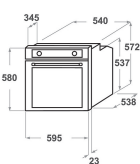

KOTSSB 60600

12NC: 851357701110

EAN-code 8003437833557

KitchenAid

BELANGRIJKSTE KENMERKEN

Productgroep	Oven
Productnaam	KOTSSB 60600
Belangrijkste kleur van het product	Geverfd roestvrij staal
Uitvoering	Inbouw
Type besturing	Mechanisch en Elektronisch
Type bedienings- en signaleringselementen	-
Is de bediening van de kookplaat (deels) geïntegreerd?	Nee
Welk type kookplaat kan worden geregeld?	-
Automatische programma's	Ja
Stroom	16
Spanning	220-240
Frequentie	50/60
Lengte elektriciteitsnoer	90
Type stekker	Nee
Diepte met 90° geopende deur	-
Hoogte van het product	595
Breedte van het product	595
Diepte van het product	561
Minimale nishoogte	0
Minimale nisbreedte	0
Nisdiepte	0
Nettogewicht	37.4
Bruikbare inhoud (van ovenruimte)	73
Geïntegreerd reinigingssysteem	Nee
Roosters	1
Bakplaten	3