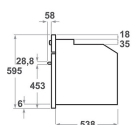

KOTSSB 60600

12NC: 851357701110

EAN-code 8003437833557

KitchenAid

BELANGRIJKSTE KENMERKEN

Productgroep	Oven
Productnaam	KOTSSB 60600
Belangrijkste kleur van het product	Geverfd roestvrij staal
Uitvoering	Inbouw
Type besturing	Mechanisch en Elektronisch
Type bedienings- en signaleringselementen	-
Is de bediening van de kookplaat (deels) geïntegreerd?	Nee
Welk type kookplaat kan worden geregeld?	-
Automatische programma's	Ja
Stroom	16
Spanning	220-240
Frequentie	50/60
Lengte elektriciteitsnoer	90
Type stekker	Nee
Diepte met 90° geopende deur	-
Hoogte van het product	595
Breedte van het product	595
Diepte van het product	561
Minimale nishoogte	0
Minimale nisbreedte	0
Nisdiepte	0
Nettogewicht	37.4
Bruikbare inhoud (van ovenruimte)	73
Geïntegreerd reinigingssysteem	Nee
Roosters	1
Bakplaten	3