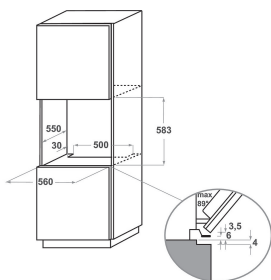

KOTSSB 60600

12NC: 851357701110

EAN-code 8003437833557

KitchenAid

BELANGRIJKSTE KENMERKEN

Productgroep	Oven
Productnaam	KOTSSB 60600
Belangrijkste kleur van het product	Geverfd roestvrij staal
Uitvoering	Inbouw
Type besturing	Mechanisch en Elektronisch
Type bedienings- en signaleringselementen	-
Is de bediening van de kookplaat (deels) geïntegreerd?	Nee
Welk type kookplaat kan worden geregeld?	-
Automatische programma's	Ja
Stroom	16
Spanning	220-240
Frequentie	50/60
Lengte elektriciteitsnoer	90
Type stekker	Nee
Diepte met 90° geopende deur	-
Hoogte van het product	595
Breedte van het product	595
Diepte van het product	561
Minimale nishoogte	0
Minimale nisbreedte	0
Nisdiepte	0
Nettogewicht	37.4
Bruikbare inhoud (van ovenruimte)	73
Geïntegreerd reinigingssysteem	Nee
Roosters	1
Bakplaten	3