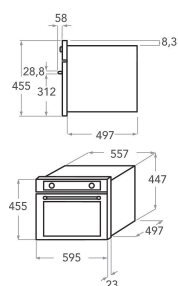

KOQCXB 45600

12NC: 859991532510

EAN-kode8003437395765

KitchenAid

PRODUKTINFORMASJON

Produktgruppe	Ovn
Handelsbetegnelse	KOQCXB 45600
Hovedfarge på produktet	Svart stål
Konstruksjonstype	Bygg-inn
Betjeningstype	Mekanisk og elektronisk
Type betjeningsinnstillinger og varselenheter	LCD
Er noen av betjeningskontrollene til koketoppen integrert?	-
Hvilke koketopper kan kontrolleres?	-
Automatiske programmer	Ja
Strøm	10
Spenning	230
Frekvens	50
Lengden på strømledningen	125
Støpseltype	Nei
Dybde med 90 graders åpen dør	-
Høyde på produktet	455
Bredde på produktet	595
Dybde på produktet	537
Minste nisjehøyde	460
Minste nisjebredde	568
Nisjedybde	550
Nettvekt	31
Anvendbart volum (i ovnen)	29
Integrert rengjøringsssystem	Nei
Rister	1
Brett	1