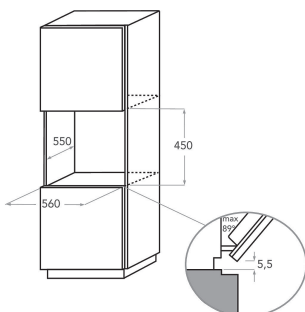

KOQCXB 45600

12NC: 859991532510

EAN-kode8003437395765

KitchenAid

PRODUKTINFORMASJON

Produktgruppe	Ovn
Handelsbetegnelse	KOQCXB 45600
Hovedfarge på produktet	Svart stål
Konstruksjonstype	Bygg-inn
Betjeningstype	Mekanisk og elektronisk
Type betjeningsinnstillinger og varselenheter	LCD
Er noen av betjeningskontrollene til koketoppen integrert?	-
Hvilke koketopper kan kontrolleres?	-
Automatiske programmer	Ja
Strøm	10
Spenning	230
Frekvens	50
Lengden på strømledningen	125
Støpseltype	Nei
Dybde med 90 graders åpen dør	-
Høyde på produktet	455
Bredde på produktet	595
Dybde på produktet	537
Minste nisjehøyde	460
Minste nisjebredde	568
Nisjedybde	550
Nettvekt	31
Anvendbart volum (i ovnen)	29
Integrert rengjøringsssystem	Nei
Rister	1
Brett	1