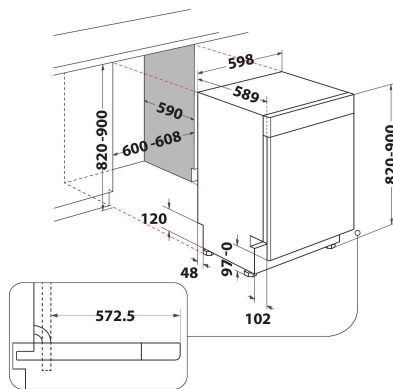

WUC 3C32 P

12NC: 869991626640

EAN-koodi: 8003437620348

Whirlpool

SENSING THE DIFFERENCE

TUOTTEEN AVAINTIEDOT

| | |
|--------------------------------------|----------------------------|
| Rakenteen tyyppi | Kalusteisiin sijoitettava |
| Asennuksen tyyppi | Työtason alle sijoitettava |
| Ohjauksen tyyppi | Elektroninen |
| Ohjaus- ja signaalilaitteiden tyyppi | - |
| Irrotettava työtaso | Ei tietoa |
| Tuotteen pääväri | Valkoinen |
| Liitännän arvo | 1900 |
| Virta | 10 |
| Jännite | 220-240 |
| Taajuus | 50 |
| Virtajohdon pituus | 130 |
| Pistokkeen tyyppi | Schuko |
| Syöttöletkun pituus | 155 |
| Poistoletkun pituus | 150 |
| Säädettävät jalat | Kyllä - kaikki edestä |
| Tuotteen korkeus | 820 |
| Tuotteen leveys | 598 |
| Tuotteen syvyys | 590 |
| Asennustilan minimikorkeus | 820 |
| Asennustilan maksimikorkeus | 900 |
| Asennustilan minimileveys | 600 |
| Asennustilan maksimileveys | 600 |
| Asennustilan syvyys | 590 |
| Nettopaino | 47 |
| Bruttopaino | 49 |

TEKNISET TIEDOT

| | |
|--|---------|
| Automaattiset ohjelmat | On |
| Vedensyötön maksimilämpötila | 60 |
| Käynnistysviiveen vaihtoehdot | Jatkuva |
| Käynnistyksen maksimijastus | 24 |
| Edistymisen merkkivalo | - |
| Digitaalinen lähtölaskennan osoitin | On |
| Vedenpehmennessuolan merkkivalo | On |
| Huuhtelukirkasteen merkkivalo | On |
| Suojalaite | Kyllä |
| Säädettävä yläkori | Kyllä |
| Suurin mahdollinen yläkori | 0 |
| Suurin mahdollinen alakori | 0 |
| Asetusasetusten enimmäismäärä (EU 2017/1369) | 14 |
| Pylväsasennus | Ei |