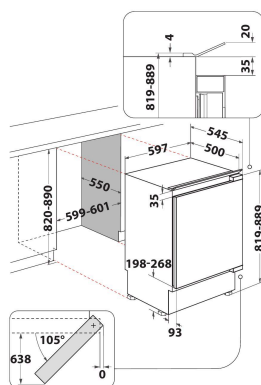

WBUL021

12NC: 859991674880

EAN kód: 8003437054471

Whirlpool

SENSING THE DIFFERENCE

HLAVNÍ VLASTNOSTI

Skupina výrobků	Chladničky
Obchodní kód	WBUL021
EAN kód	8003437054471
Typ konstrukce	Vestavěný
Typ instalace	Vestavný pod
Typ ovládání	Elektronický
Typ nastavení ovládání	LED
Hlavní barva výrobku	Bílá
Jmenovitá hodnota elektrického připojení (W)	100
Proud (A)	16
Napětí (V)	220-240
Frekvence (Hz)	50
Délka přívodního elektrického kabelu (cm)	245
Typ zástrčky	Schuko
Celkový objem výrobku (EU 2017/1369)	144
Hvězdičkové hodnocení	Automatický
Počet nezávislých chladicích systémů	1
Výška výrobku	815
Šířka výrobku	596
Hloubka zabaleného výrobku	545
Hloubka s otevřenými dvířky 90 stupňů (mm)	N/A
Maximálně nastavitelné nožičky	70
Čistá hmotnost (kg)	32
Závěs dveří	Pravý reverzibilní

TECHNICKÉ VLASTNOSTI

Nastavitelná teplota	Ano
Výstražný signál / porucha	Žádný signál
Proces odmrazování chladicí části	Automatický
Možnost rychlého chlazení	Ne
Vnitřní ventilátor chladicí části	Ne
Police na láhve	Ne
Uzamykatelné dveře	Ne
Počet polic v prostoru chladničky	4
Počet nastavitelných polic v prostoru chladničky	3
Materiál polic	Sklo
Teploměr chladicí části	Žádné

ENERGETICKÝ ŠTÍTEK

Třída energetické účinnosti (nařízení (EU) 2017/1369)	E
Roční spotřeba energie v kilowatthodinách za rok (kWh/rok) (EU) 2017/1369	94
Součet objemů chladicích oddílů a nezmrazených oddílů (EU 2017/1369)	144
Součet objemů zmrazených oddílů (EU 2017/1369)	0
Mrazicí kapacita (kg/24h) (čtyřhvězdičkové oddělení) (EU2017/1369)	0,0
Klimatická třída (EU 2017/1369)	rozšířené mírné/ tropické pásmo
Emise akustického hluku šířeného vzduchem (EU 2017/1369)	39
Třída emisí akustického hluku šířeného vzduchem (EU 2017/1369)	C
Maximální teplota okolí (EU) 2017/1369	43
Minimální teplota okolí (EU) 2017/1369	10