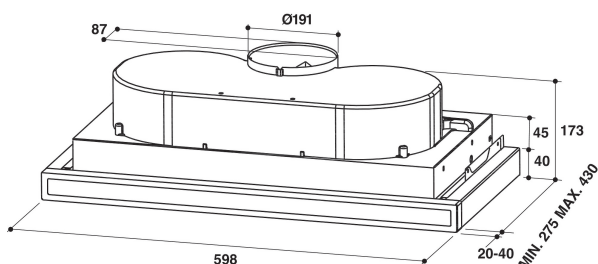

AKR 643 NB

12NC: 857864310010

EAN-kode: 8003437776526

Whirlpool

SENSING THE DIFFERENCE

PRODUKTINFORMASJON

Produktgruppe	Hette
Farge på enheten	Black
Materialegenskaper	Metall
Farge på avtrekkskanalen	-
Materiale avtrekkskanal	-
Type	Pull-out
Installasjonstype	Bygg-inn
Betjeningstype	Mekanisk
Type betjeningsinnstillinger og varselenheter	-
Møbelør alternativer	Følger med
Plassering av motor	Integrert motor i hette-enheten
Bruksmodus	Konvertibel
Tilkoblingseffekt	320
Strøm	1,4
Spenning	220-230
Frekvens	50
Lengden på strømledningen	-
Støpseltype	Schuko
Chimney height (mm)	0-0
Høyden på produktet, uten avtrekkskanal	173
Høyde på produktet	0
Bredde på produktet	0
Dybde på produktet	0
Minste nisjehøyde	0
Minste nisjebredde	0
Nisjedybde	0
Nettovekt	7.95

TEKNISKE SPESIFIKASJONER

Type manuelle betjeningsenheter	Slider
Type automatiske betjeningsenheter	-
Antall motorer	2
Total effekt på motorene	240
Antall hastighetsinnstillinger	3
Boost presence	Nei
Maksimal effekt luftavtrekk	380
Boost-innstilling luftavtrekk	0
Maksimal effekt luftresirkulering	220
Boost-innstilling luftresirkulering	0
Type lyskontroll	Nivåer
Antall lamper	2
Type lamper som brukes	Halogen
Total effekt på lampene	56
Diameter på luftuttak	120
Tilbakeslagsklaff luftstrøm	Ja
Fettfilter materiale	Vaskebar aluminium
Luktfilter	Nei