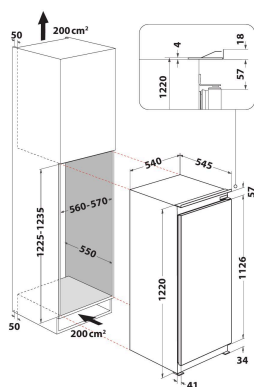

## GLAVNE KARAKTERISTIKE

Grupa proizvoda	Frižider
Komercijalni kod	ARG 86121
Kod GTIN (EAN)	8003437046513
Tip proizvoda	Ugrađen
Tin instalacije	Poluintegrisan
Tip kontrole	Elektronski
Tip kontrolnih postavki	LED
Glavna boja proizvoda	Inox
Snaga električnog priključka (W)	80
Current (A)	16
Napon (V)	220-240
Frekvencija (Hz)	50
Dužina kabla za napajanje električnom energijom (cm)	245
Tip utikača	Šuko utičnica
Ukupna zapremina proizvoda (EU 2017/1369)	189
Ocena zvezdice	4
Broj nezavisnih rashladnih sistema	1
Visina proizvoda	1220
Širina proizvoda	540
Dubina proizvoda	545
Dubina sa vratima otvorenim 90 stepena (mm)	N/A
Maksimalna stopa prilagodljivosti	0
Neto težina (kg)	38
Šarka vrata	Desno povratni