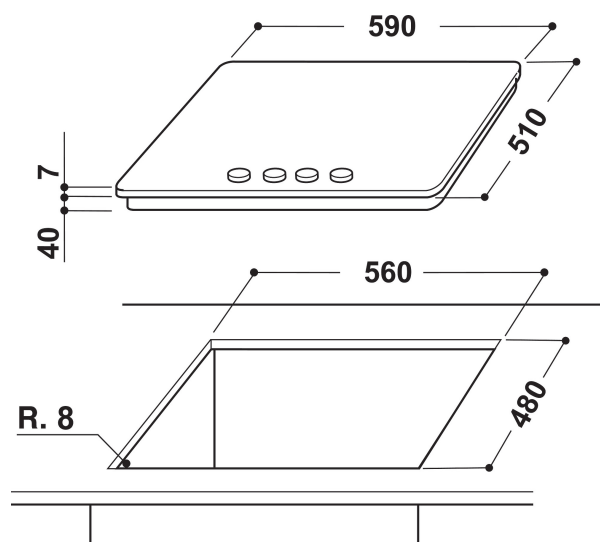

AKW 6422/IXL

12NC: 859991546410

Kod EAN: 8003437231773

Whirlpool

SENSING THE DIFFERENCE

- Ruszt żeliwny
- Elektromagnetyczne urządzenie zabezpieczające dla każdego palnika
- Pokręta Brushed chrome
- Kratki 2 W Collection Aphrodite 2 Cast Iron
- Elementy sterowania Front
- Płyta grzejna 60 cm
- Rodzaj uruchomienia: Pokręta
- Palniki 4
- Palniki 4: 1 palnik W Double crown 3500, 1 palnik W Semirapid 1750, 1 palnik W Semirapid 1750 i 1 palnik W Auxiliary 1000.
- Wymiary WxSxG: 41x590x510 mm
- Wymiary wnętrza WxSxG: 38x560x480 mm
- Napięcie: 230 V
- Klasyfikacja połączenia gazowego: 8000 W
- Rodzaj gazu: G20