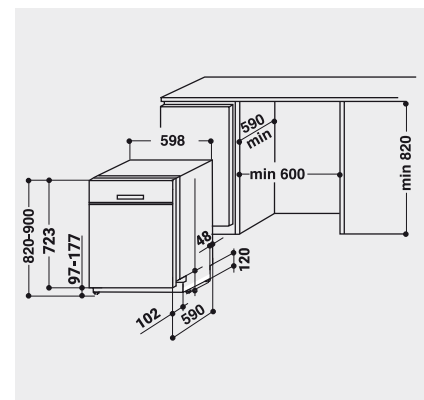

¹ Getestet und zertifiziert durch das VDE Prüf- und Zertifizierungsinstitut GmbH und Swisstatest Testmaterialien AG.

² Energieeffizienzklassen-Spektrum von A+++ bis D