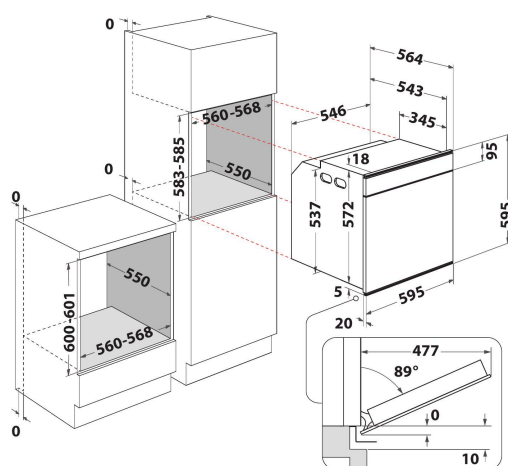

W11 OS1 4S2 P

12NC: 859991574300

EAN-kode: 8003437835247

Whirlpool

SENSING THE DIFFERENCE

- 6TH SENSE automatiske programmer
- WiFi-tilkobling, kan styres med 6TH SENSE Live App
- Opptil 100 ulike assisterende matlagingsprogrammer
- Pyrolytisk rengjøringsystem
- Energiklasse A+
- Ovnsvolum: 73 liter
- Cook4: bak og lag mat på opptil 4 nivåer samtidig
- Ready2Cook, mulig å starte tilberedningen uten å forvarme ovnen (automatisk program)
- Tinefunksjon
- SteamSense - tilberedning med kombidamp (varmluft/damp)
- Varmluftsfunksjon
- Turbovifte
- Grill
- Ovnsvegger med emalje som er lette å rengjøre
- Turbo grill funksjon

Whirlpool inbyggingsovn: selvrensende - W11 OS1 4S2 P

Denne integrerte stekeovnen fra Whirlpool har følgende funksjoner: selvrensende teknologi som bruker en høytemperatursyklus for å brenne matrester til aske, som deretter enkelt kan tørkes bort med en svamp. Avansert elektrisk teknologi gjør det mulig å spare energi mens du lager mat. Halogenlampe sikrer en mer energieffektiv drift. Den eksklusive 6TH SENSE-teknologien som lar deg velge fra en lang liste med forhåndsprogrammerte oppskrifter, så vil ovnen automatisk justere steking, temperatur og tidsinnstillinger for å sikre et perfekt resultat. Ready2Cook-funksjonen bruker et kraftig konveksjonssystem som raskt når den rette temperaturen slik at forhåndsoppvarming ikke er nødvendig.

Multifunction 8

Flere tilberedningsmetoder. Multifunction 8-funksjonen gir deg fleksible tilberedningsalternativer, for perfekte resultater, uansett oppskrift.

6TH SENSE-teknologi

Aldri mer gjetninger. Finn ganske enkelt frem oppskriftene, og la 6thSENSE tilberede dem perfekt, hver gang. Opp til 100 matlagingskombinasjoner som er organisert for å passe din livsstil og kostplan for en fullstendig assisterte matlagingsopplevelse.

Ready2cook

Ingen forhåndsoppvarming nødvendig. Ready2Cook-funksjonen bruker et kraftig konveksjonssystem som raskt når riktig temperatur, og fjerner behovet for forhåndsoppvarming.

6TH SENSE Live App

6TH SENSE-teknologi justerer automatisk innstillinger for tid, temperatur og fuktighet og sørger for perfekt resultat, igjen og igjen. Med 6TH SENSE-sensorene og et spennende valg av eksklusive alternativer, kan brukerne viske opp et perfekt måltid og glede seg over en intuitiv opplevelse uten sidestykke.

SteamSense

100 % damp i lav varme eller en kombinasjon av damp og varme for ristet, bakt, superlette eller delikate oppskrifter.

Forced Air

Forsegle smaken. Takket være Forced Air-teknologien sirkulerer forvarmet luft rundt i ovnen ved hjelp av et innovativt varmluftssystem, det gir deg saftige og deilige matlagingsresultater.