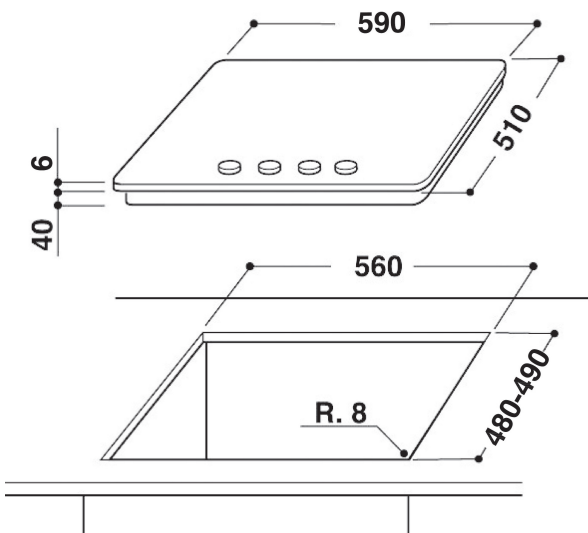

GOS 6413/NB

12NC: 859462810000

GTIN (EAN) code: 8003437831065

Whirlpool

SENSING THE DIFFERENCE

ALAPTULAJDONSÁGOK

Termékcsoport	Hob
Konstruációs kivitel	Built-in
Vezérlés módja	Mechanical
Type of control settings	-
Gázégők száma	4
Elektromos főzőzónák száma	0
Elektromos lapok száma	0
Elektromos főzőlapok száma	0
Halogén főzőzónák száma	0
Indukciós zónák száma	0
Elektromos melegítőzónák száma	0
Kezelőpanel helye	Front
Alapfelület anyaga	Glass
Termék színe	Fekete
Elektromos csatlakozási érték (W)	0
Gáz csatlakozási érték (W)	8000
Áramfelvétel (A)	0,2
Feszültség (V)	230
Frekvencia (Hz)	50
Length of Electrical Supply Cord (cm)	85
Csatlakozódugó típusa	No
Gázcsatlakozás	N/A
Termék szélessége	590
Termékmagasság	49
Termékmélység	510
Minimális beépítési magasság	41
Minimális beépítési szélesség	560
Beépítési mélység	490
Nettó tömeg (kg)	12.5
Automatikus programok	No

MŰSZAKI ADATOK

Működésjelző	No
Number of indicators	0
Szabályozás típusa	Fél-gyors
Fedél fajtája	Without
Maradék hő jelzés	Without
KI/BE főkapcsoló	No
Biztonsági eszköz	-
Időzítő	No

MŰSZAKI TELJESÍTMÉNY