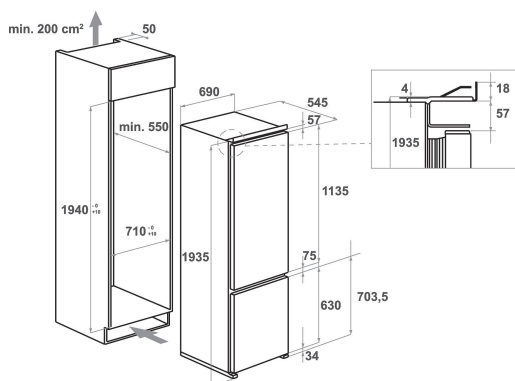

KCBDR 20701

12NC: 859991549310

Codice EAN: 8003437042560

KitchenAid

CARATTERISTICHE PRINCIPALI

Linea prodotto	Combinazione Frigorifero/Congelatore
Tipo di installazione	Da incasso
Tipo di controllo	Elettronico
Tipologia costruttiva del prodotto	built-in
Colore principale	Bianco
Dati nominali collegamento elettrico	140
Corrente	16
Tensione	220-240
Frequenza	50
Numero di compressori	1
Lunghezza del cavo di alimentazione elettrica	245
Tipo di spina	Schuko
Capacità netta totale apparecchio	395
Numero di stelle	4
Altezza del prodotto	1935
Larghezza del prodotto	690
Profondità del prodotto	545
Regolazione massima dei piedini	0
Peso netto	74

SPECIFICHE TECNICHE

Processo di scongelamento comparto frigorifero	Automatico
Processo di scongelamento comparto freezer	Manuale
Funzione raffreddamento veloce	Sì
Interruttore congelamento rapido	Sì
Indicatore porta aperta del congelatore	No
Temperatura regolabile	Sì
Temperatura regolabile del congelatore	Sì
Ventilatore interno comparto frigorifero	Sì
Numero di cassette o cesti nel freezer	3
Macchina del ghiaccio automatica motorizzata	Non disponibile
Numero di ripiani nel compartimento frigorifero	6
Materiale dei ripiani	Vetro
Display temperatura del frigorifero	Digitale
Display temperatura del congelatore	Digitale
Numero di zone temperatura	2