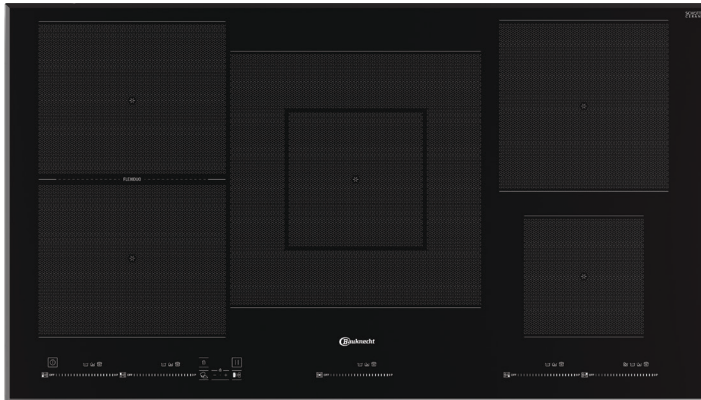

BT 1090 BA

Induktions-Kochfeld (90 cm)

Bauknecht

Für mich und mein Zuhause

TOP 4

- Flexi Duo – flexible Kochzone
- Facettenschliff vorne
- Alle Kochzonen mit Booster-Funktion
- Mit Simmer-Funktion zum Kochen auf niedriger Garstufe

SCHWARZ

BT 1090 BA
EAN 40 11577 86212 6

DESIGN

- Facettenschliff vorne

KOCHZONEN

- 5 elektronisch geregelte **Induktions-Kochzonen**, mit Schmelzstufe und Turbostufe
- Alle Kochzonen mit Booster-Funktion
- **Flexi Duo** – flexible Kochzone
- Einfache Bedienung durch vorne angeordnete Bedienelemente
- **Vorne links:** 18/23 cm Ø, 1750 Watt, **Booster** 2200 Watt
- **Vorne rechts:** 15 cm Ø, 1200 Watt, **Booster** 1600 Watt
- **Hinten links:** 18/23 cm Ø, 1750 Watt, **Booster** 2200 Watt
- **Mitte:** 32 cm Ø, 2500 Watt, **Booster** 3600 Watt
- **Hinten rechts:** 21,5 cm Ø, 2100 Watt, **Booster** 3000 Watt

AUSSTATTUNG

- Touch-Control-Steuerung
- Mit Simmer-Funktion zum Kochen auf niedriger Garstufe
- Pause-Funktion
- Kindersicherung
- Kontrolllampe
- Hauptschalter Ein/Aus

TECHNISCHE DATEN

- Gesamt-Anschlusswert: 10,8 kW
- Ausschnittmaße (BxT): 860x490 mm
- Außenmaße (BxT): 900x510 mm