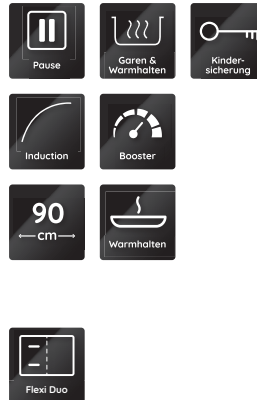

BT 1090 BA

Induktions-Kochfeld (90 cm)

Bauknecht

Für mich und mein Zuhause

TOP 4

- Flexi Duo – flexible Kochzone
- Facettenschliff vorne
- Alle Kochzonen mit Booster-Funktion
- Mit Simmer-Funktion zum Kochen auf niedriger Garstufe

SCHWARZ

BT 1090 BA
EAN 40 11577 86212 6

DESIGN

- Facettenschliff vorne

KOCHZONEN

- 5 elektronisch geregelte **Induktions-Kochzonen**, mit Schmelzstufe und Turbostufe
- Alle Kochzonen mit Booster-Funktion
- **Flexi Duo** – flexible Kochzone
- Einfache Bedienung durch vorne angeordnete Bedienelemente
- **Vorne links:** 18/23 cm Ø, 1750 Watt, **Booster** 2200 Watt
- **Vorne rechts:** 15 cm Ø, 1200 Watt, **Booster** 1600 Watt
- **Hinten links:** 18/23 cm Ø, 1750 Watt, **Booster** 2200 Watt
- **Mitte:** 32 cm Ø, 2500 Watt, **Booster** 3600 Watt
- **Hinten rechts:** 21,5 cm Ø, 2100 Watt, **Booster** 3000 Watt

AUSSTATTUNG

- Touch-Control-Steuerung
- Mit Simmer-Funktion zum Kochen auf niedriger Garstufe
- Pause-Funktion
- Kindersicherung
- Kontrolllampe
- Hauptschalter Ein/Aus

TECHNISCHE DATEN

- Gesamt-Anschlusswert: 10,8 kW
- Ausschnittmaße (BxT): 860x490 mm
- Außenmaße (BxT): 900x510 mm