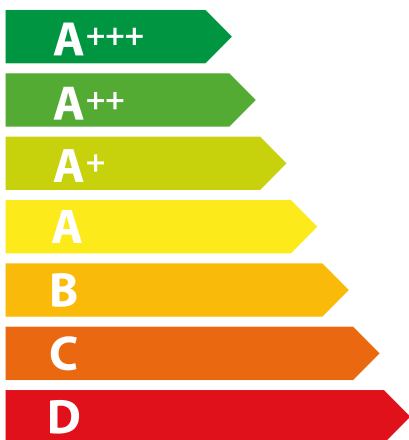

**ENERG**  
енергия · ενέργεια

# WHIRLPOOL

4KWF7685EW

**0** L

**0** kWh/cycle\*

**0** kWh/cycle\*

\* цикъл · cyklus · portion · zykus · πρόγραμμα · ciclo · tsükkel · ohjelma · ciklus ciklas · cikls · ċiklu · cyclus · cykl · ciclu · program · cykel