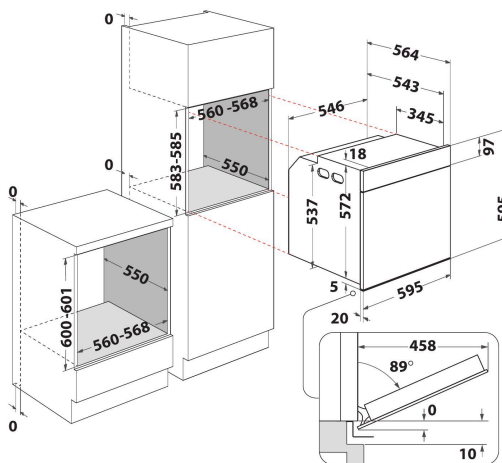

AKZ9 6290 NB

12NC: 859991531370

EAN-code: 8003437833922

Whirlpool

SENSING THE DIFFERENCE

- 6TH SENSE
- Pyrolyse reiniging
- Energieklasse A+
- Inhoud ovenruimte 73 liter
- Cook3: 3 verschillende gerechten tegelijk bereiden
- Optie „Niet voorverwarmen“ (Ready2Cook)
- Hete Lucht
- Turbo Hete Lucht
- Grill
- Eenvoudig te reinigen emailen binnenkant
- Turbo Grill
- Maxi Cooking functie voor het bereiden van grote stukken vlees
- Gebak-functie
- Pizza/Brood-functie
- Warmhouden
- SoftClose ovendeur